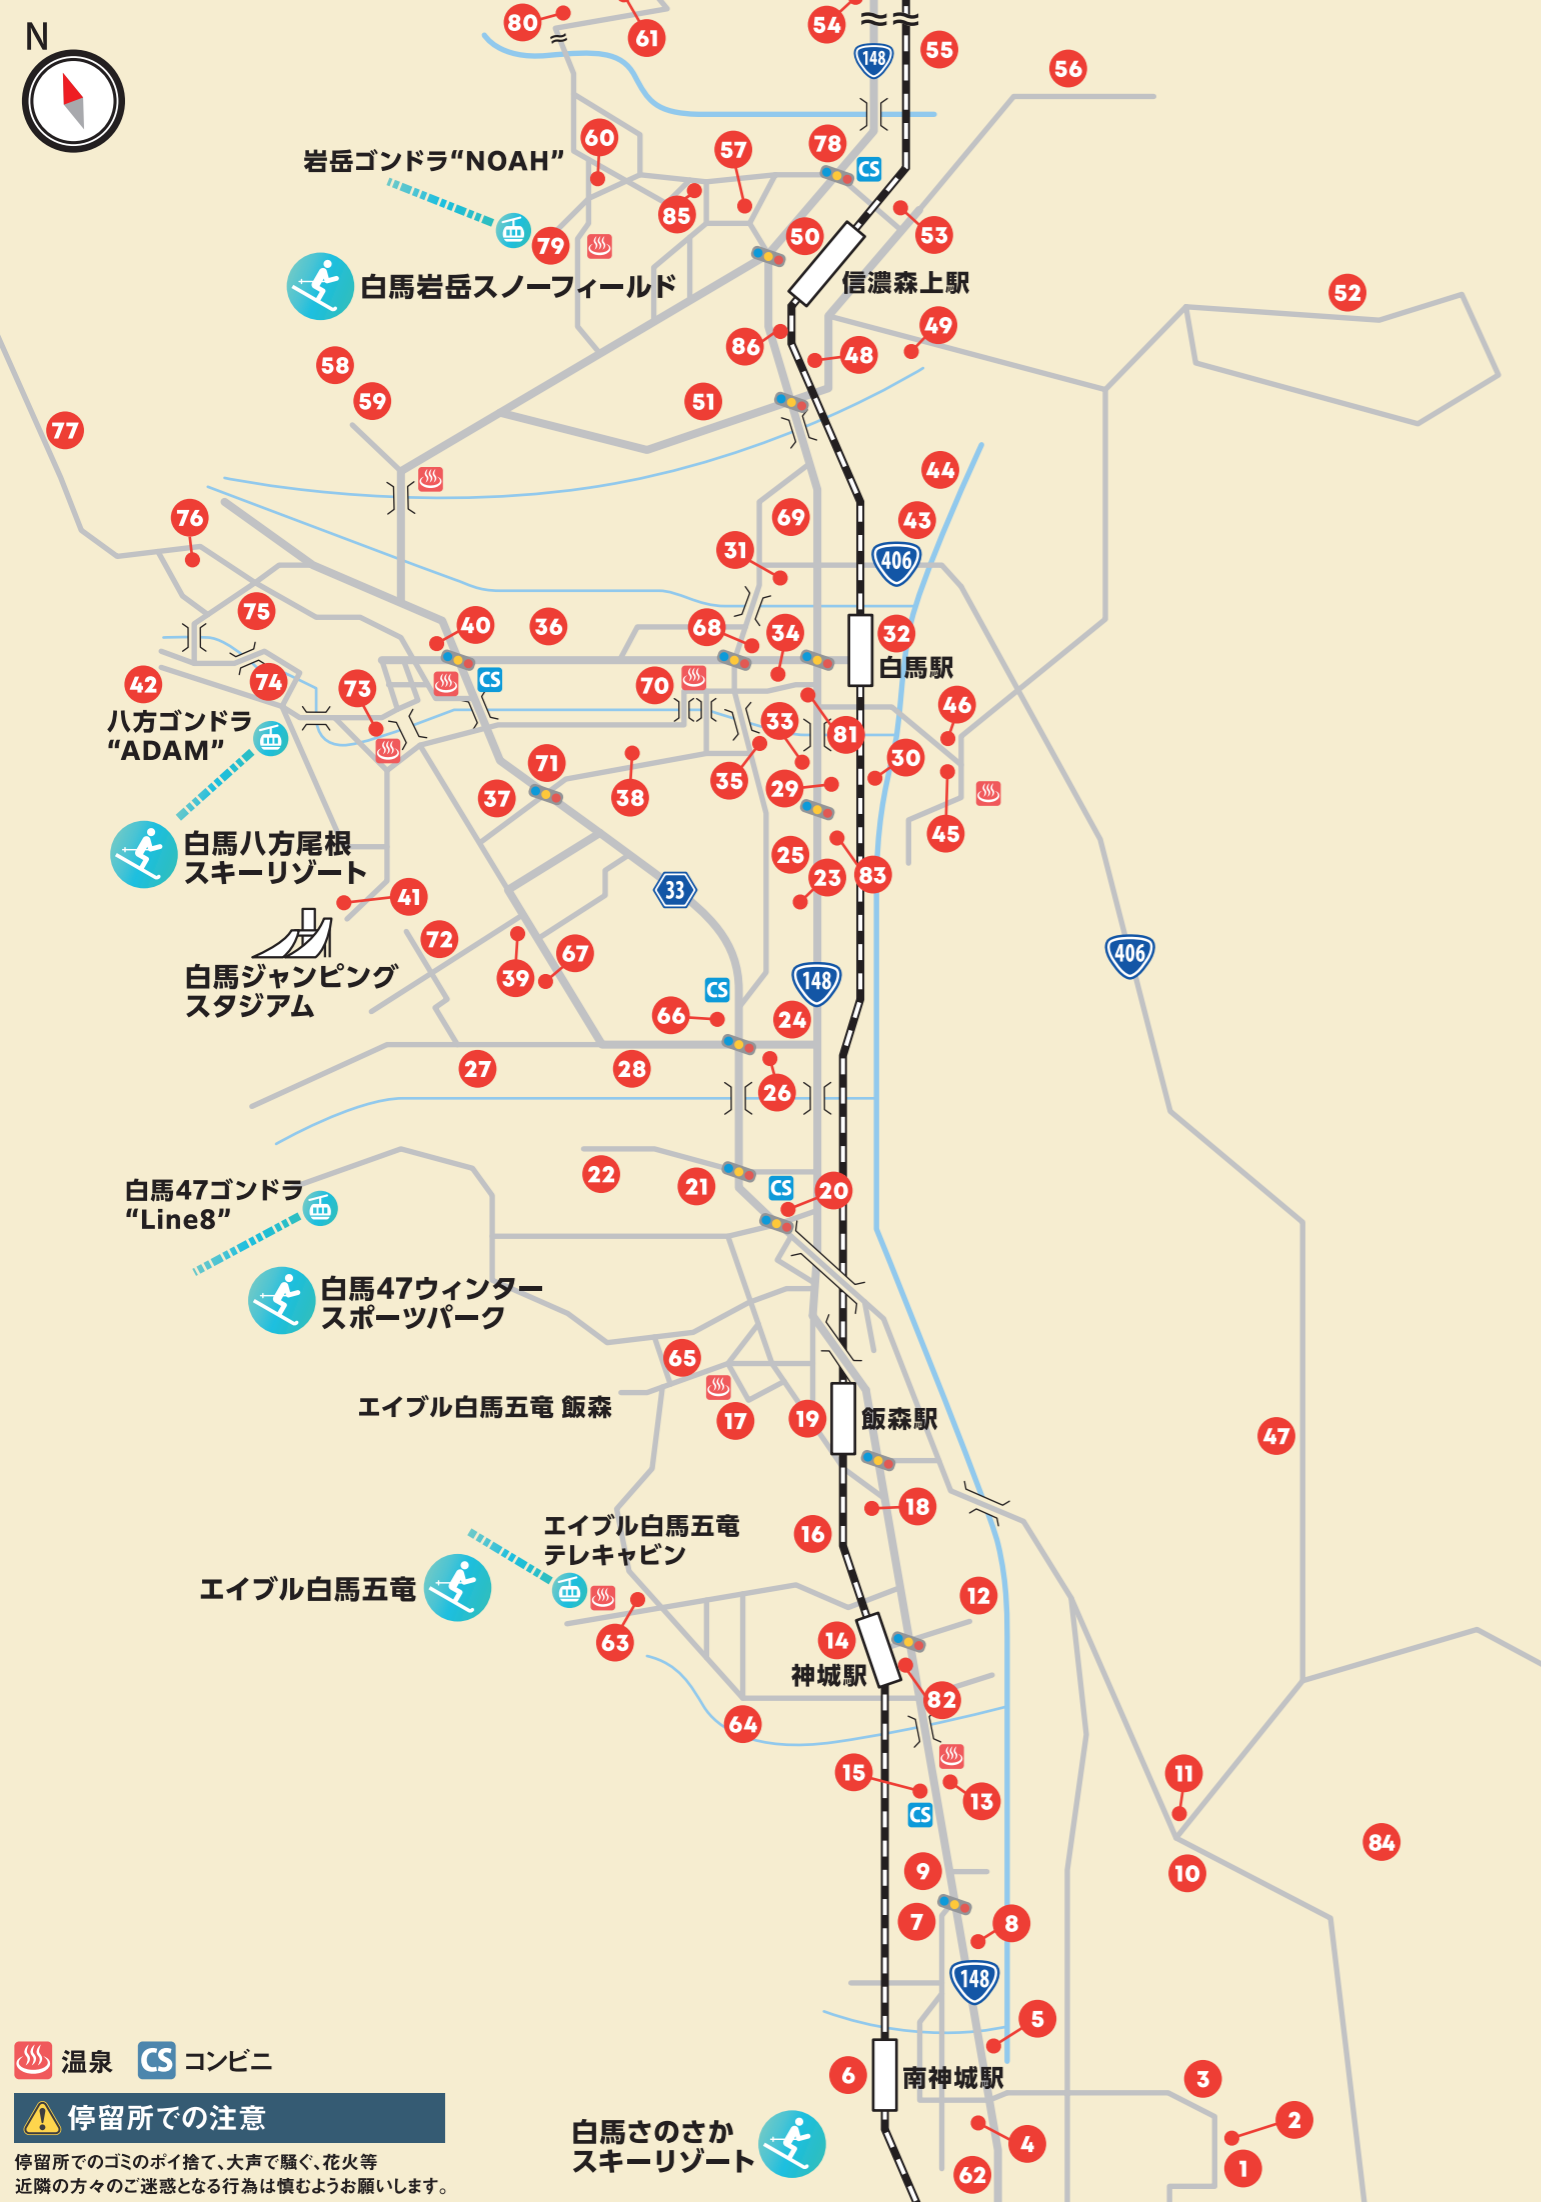

ふれAI号 乗降場所

1 内山 多目的集会施設	30 ウイング21	59 林ペンション
2 内山区 北村入口	31 白馬村役場 正面玄関	60 切久保 公民館
3 白馬クロスカントリー競技場	32 JR白馬駅	61 風切り地蔵前
4 佐野区 生活改善センター	33 柏原歯科	62 さのさか観光協会
5 南部農業者トレーニングセンター	34 栗田医院	63 エイブル白馬五竜エスカルプラザ
6 JR南神城駅	35 ホテル キング	64 白馬の森
7 沢渡 公民館	36 しろうま保育園	65 飯森ゲレンデ下
8 黙土	37 瑞穂 農業生活改善センター	66 セブンイレブンみそら野
9 白馬南小学校	38 白馬高校寮	67 チェリーパブ
10 三日市場 農産物処理加工施設	39 シェイクスピアホテル	68 Aコープ白馬店 (塩の道側入口)
11 堀之内 高齢者支え合いセンター	40 八方文化会館	69 デリシア白馬店 (国道側入口)
12 飯田 交流センター (北口)	41 白馬ジャンプ競技場	70 スノーピークランドステーション白馬
13 道の駅白馬	42 プチホテル志鷹	71 瑞穂交差点
14 JR神城駅	43 大出 (消防ポンプ小屋)	72 エコランドロータリー
15 白馬診療所	44 大出 (友部アパート)	73 八方アルプス広場
16 神城醫院	45 蕨平集落センター	74 八方ゴンドラ
17 十郎の湯	46 蕨平橋西	75 白馬東急ホテル
18 現宗商店前	47 嶺方 公民館	76 咲花ゲレンデ入口
19 JR飯森駅	48 森上 基幹センター	77 ホテルアベスト八方
20 しんたにクリニック	49 北部農業者トレーニングセンター	78 セブンイレブン白馬岩岳
21 名鉄 交差点 西側 2条	50 JR 信濃森上駅	79 岩岳ゴンドラ前
22 名鉄 5条通り 南側	51 横沢医院	80 ホテルシェラリゾート白馬
23 ザ・ビッグ白馬店 (国道側入口)	52 野平 基幹センター	81 太田薬局
24 白馬村グリーンスポーツ施設駐車場	53 塩島 基幹センター	82 フジノヤ薬局
25 武田歯科	54 立の間	83 松本信用金庫
26 岳の湯前 (ゲートボールアリーナ)	55 通	84 堀之内東住宅
27 ハクバリリゾートホームズ	56 青鬼 駐車場	85 水車の小屋 (新田)
28 ホテル カルチャード	57 新田 公民館	86 カットハウスぐるーびー
29 白馬町 交流センター	58 カウベル	

温泉 CS コンビニ

停留所での注意

停留所でのゴミのポイ捨て、大声で騒ぐ、花火等
近隣の方々のご迷惑となる行為は慎むようお願いします。

白馬さのさか
スキーリゾート