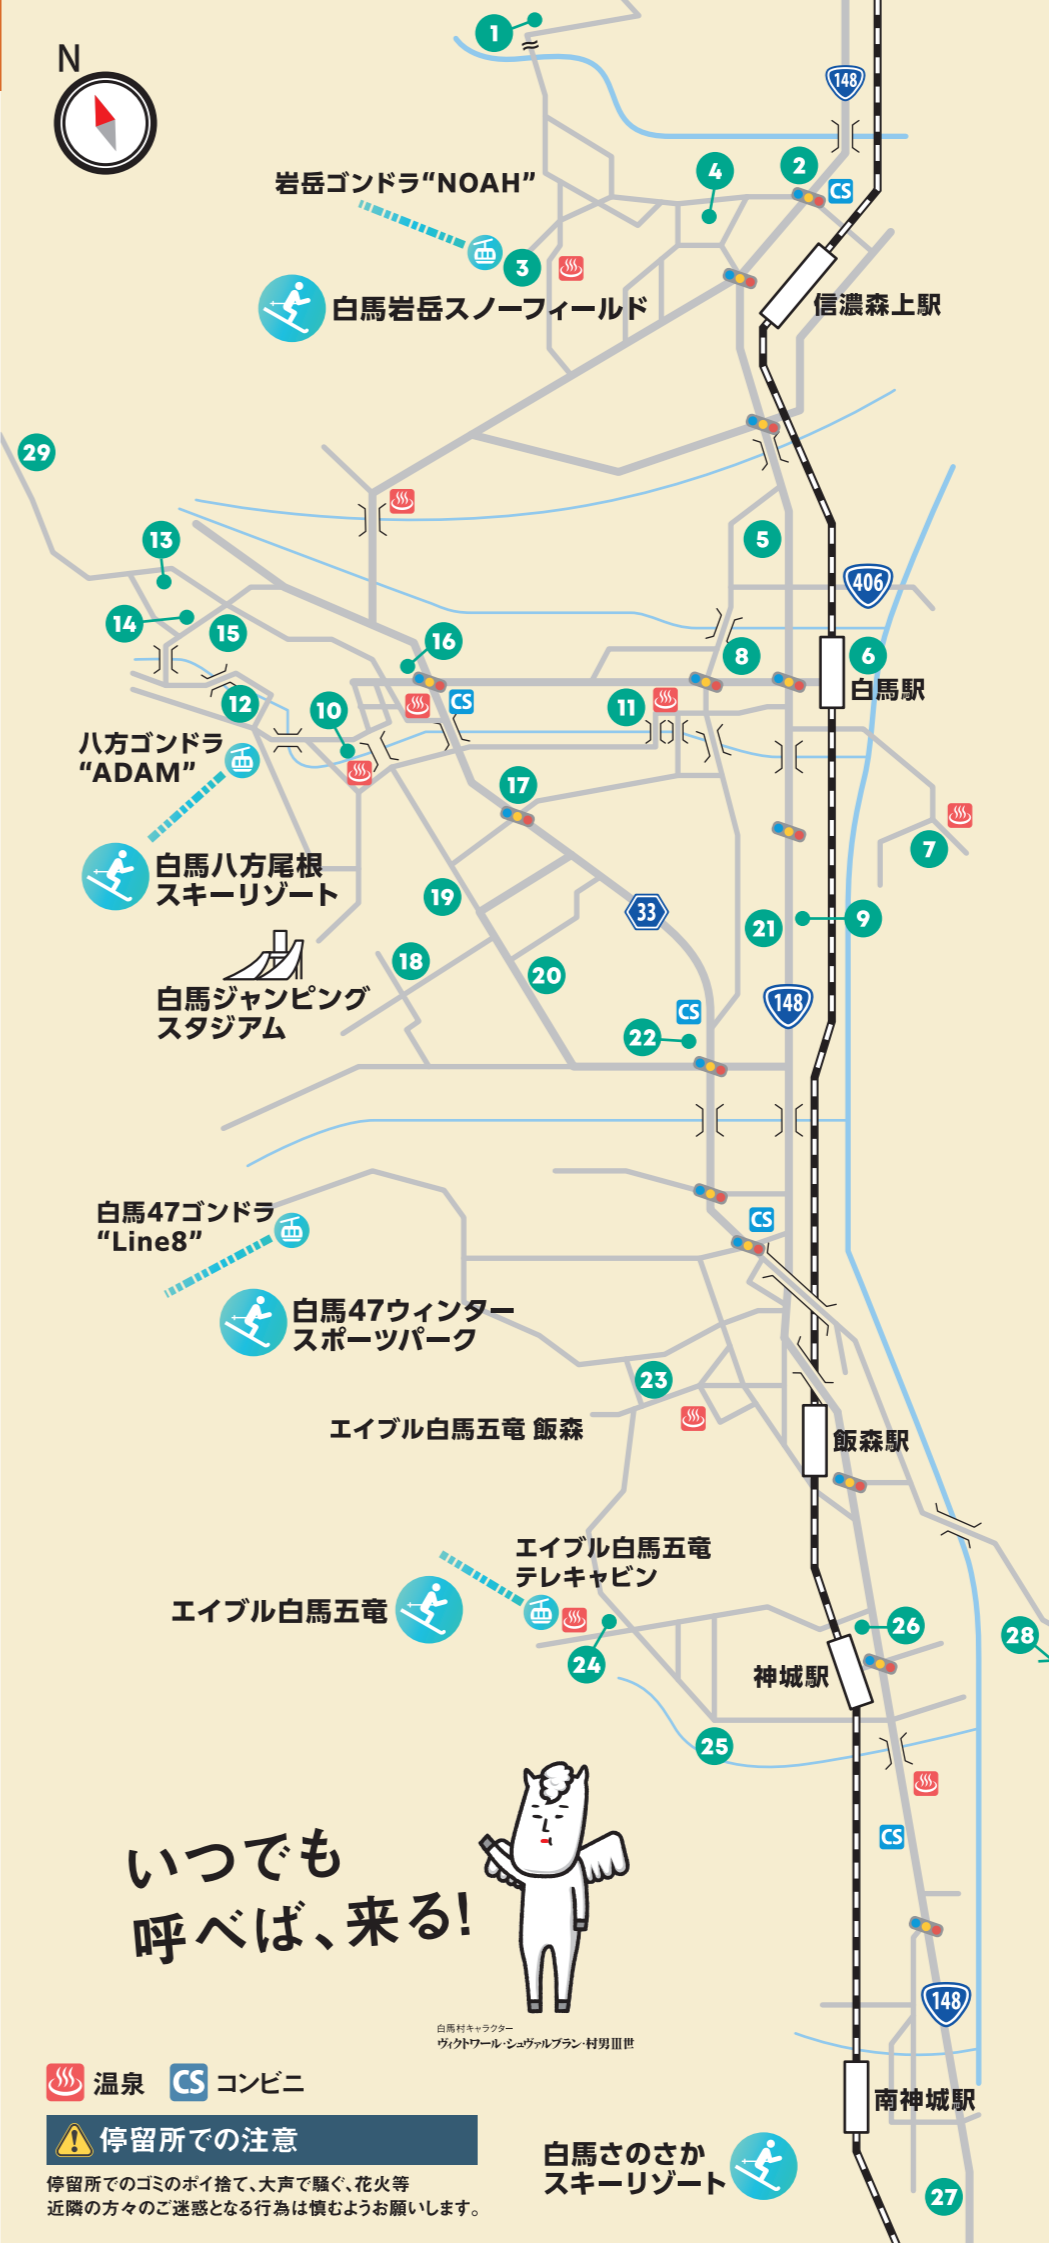

【アプリ予約のみ!】

- 乗車日当日の午前9時から
予約受付開始

アプリでの予約の場合

【受付時間】24時間365日対応

1 地図上のピンを動かすか住所を入力して、乗車場所・降車場所を設定します。

「現在地ボタン」をタップすると、現在の位置情報が表示されます。

予約できる最短の時刻が表示されます。時刻を変更することも可能です。

2 車両が見つかったら、30秒以内に「予約確定」をタップして乗車予約を確定してください。
※時間切れになると自動的にキャンセルされます。

3 予約が確定したら車両情報が表示されます。

白馬ナイトデマンドタクシー乗降場所

- 1 ホテルシェラリゾート白馬
- 2 セブンイレブン白馬岩岳
- 3 岩岳 Gondola 前
- 4 庄屋まるはち
- 5 デリシア白馬店
- 6 JR白馬駅
- 7 白馬ハイランドホテル
- 8 Aコープ白馬店
- 9 ききょう屋
- 10 八方アルプス広場
- 11 スノーピークランドステーション白馬
- 12 八方 Gondola
- 13 咲花ゲレンデ入口
- 14 縦木ホテル
- 15 白馬東急ホテル
- 16 八方インフォメーションセンター(白馬八方バスターミナル)
- 17 瑞穂交差点
- 18 エコランド ローター
- 19 火鍋
- 20 チェリーパブ
- 21 ザ・ビッグ白馬店
- 22 セブンイレブンみそら野
- 23 飯森ゲレンデ下
- 24 エイブル白馬五竜エスカルプラザ
- 25 白馬の森
- 26 JR神城駅
- 27 さのさか観光協会
- 28 サンサンパーク白馬
- 29 ホテルアベスト八方