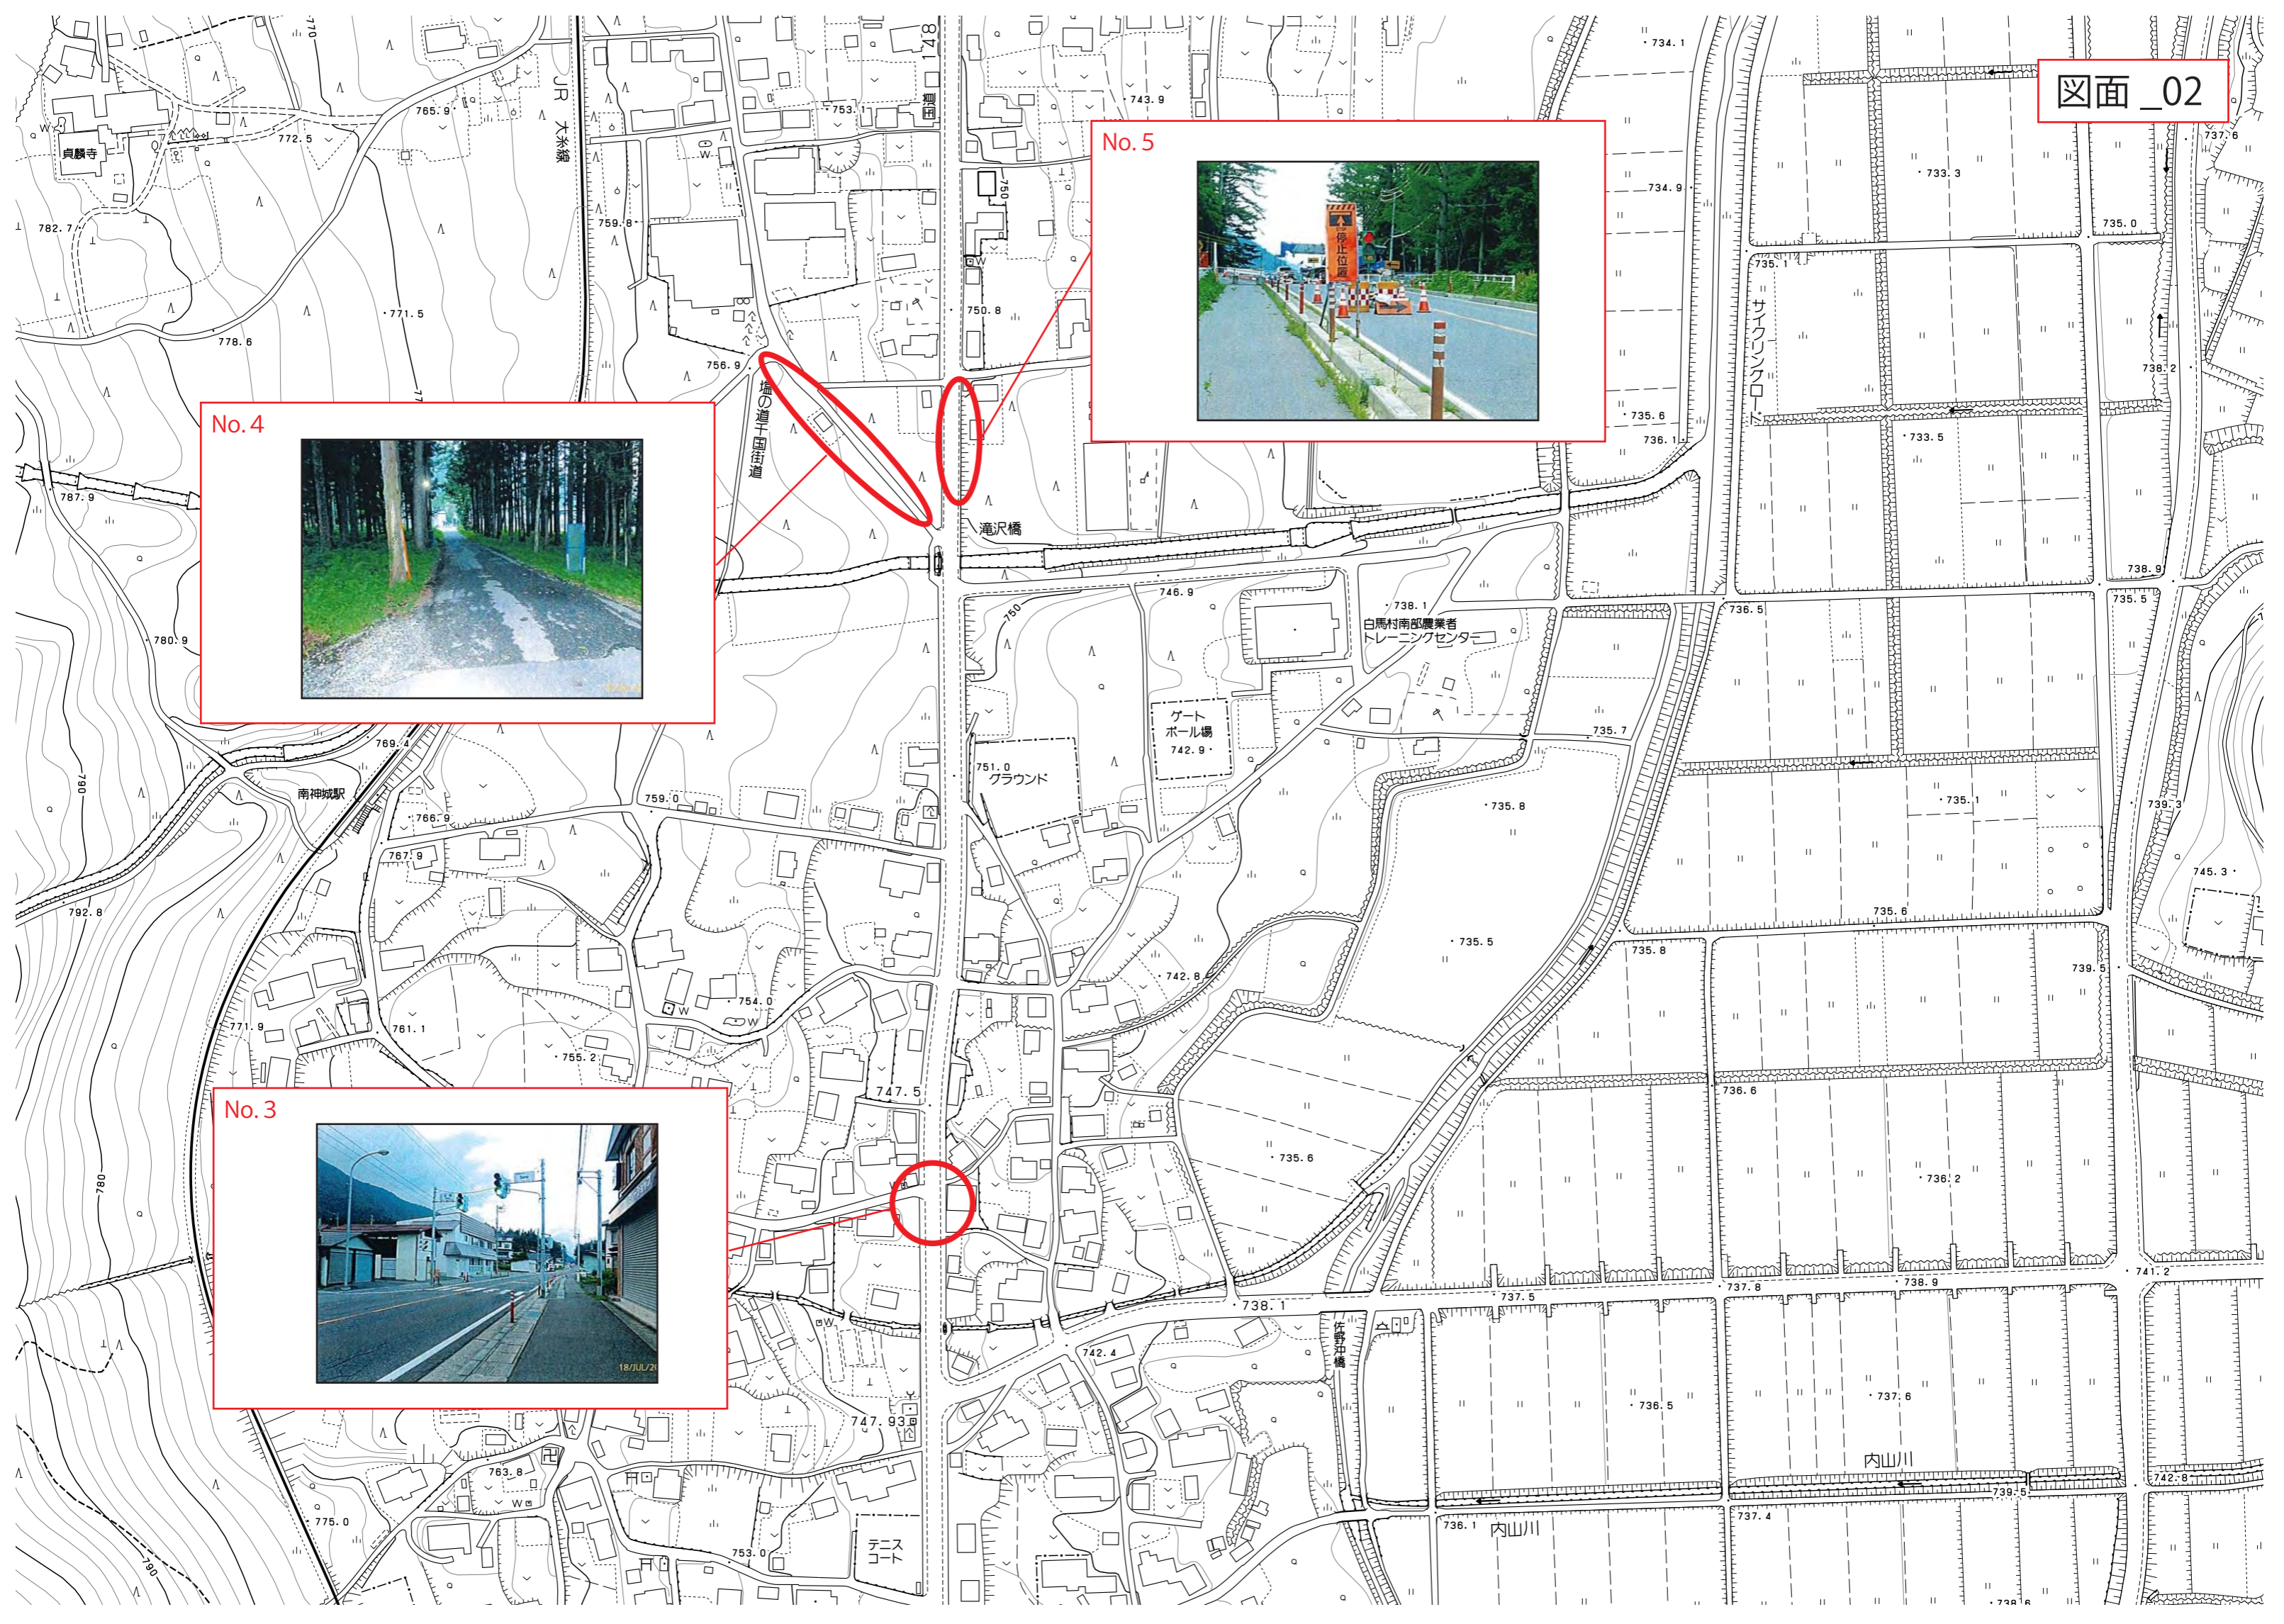

日馬村南部農業者
トレーニングセンター

白黒クロスカントリー競技場
スノーハープ

内山川

子安神社

子安神社

No.18

No.16・17

No.15

白馬村
北城

長野県
松川橋上水位観測所

森上
森上基幹センター

松川
松川橋

JR
大糸線

床園工

床園工

床園工

床園工

床園工

白馬村
北城

No.34

No.36

No.35

長野県
松川橋上水位観測所

床園工