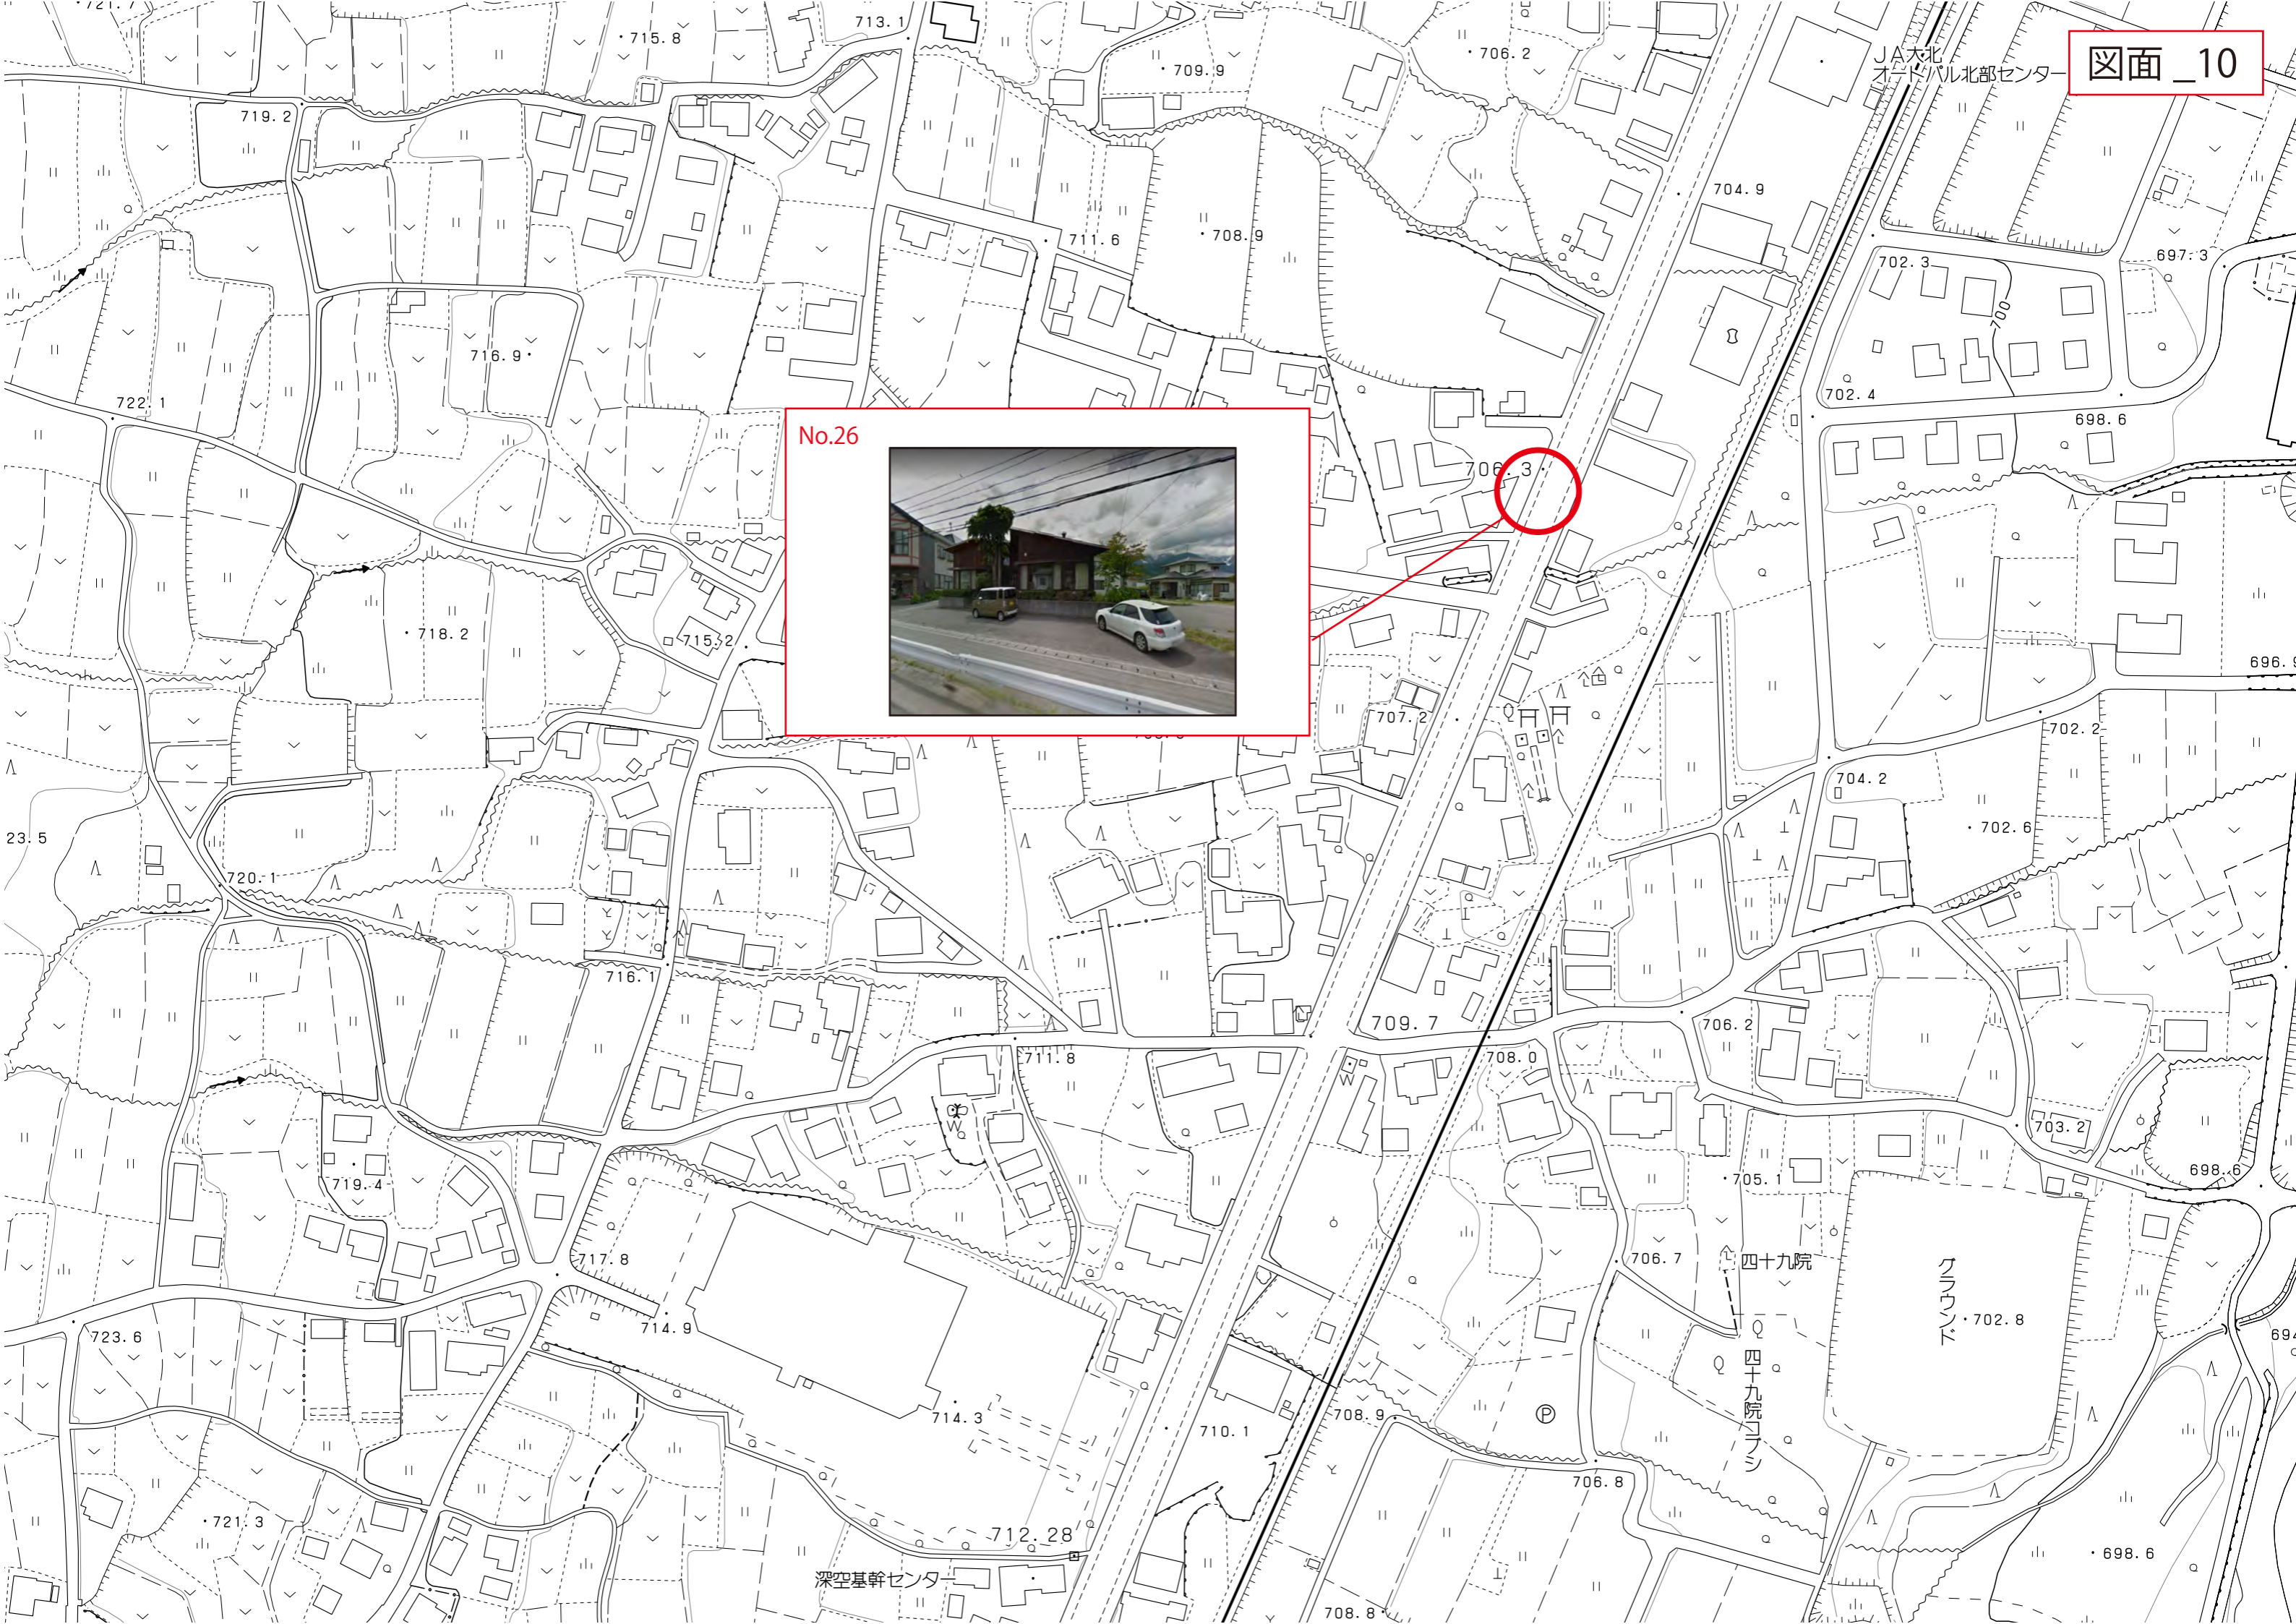

No.26

706.3

JA大北
オートバール北部センター

四十九院

四十九院
コブシ

深空基幹センター