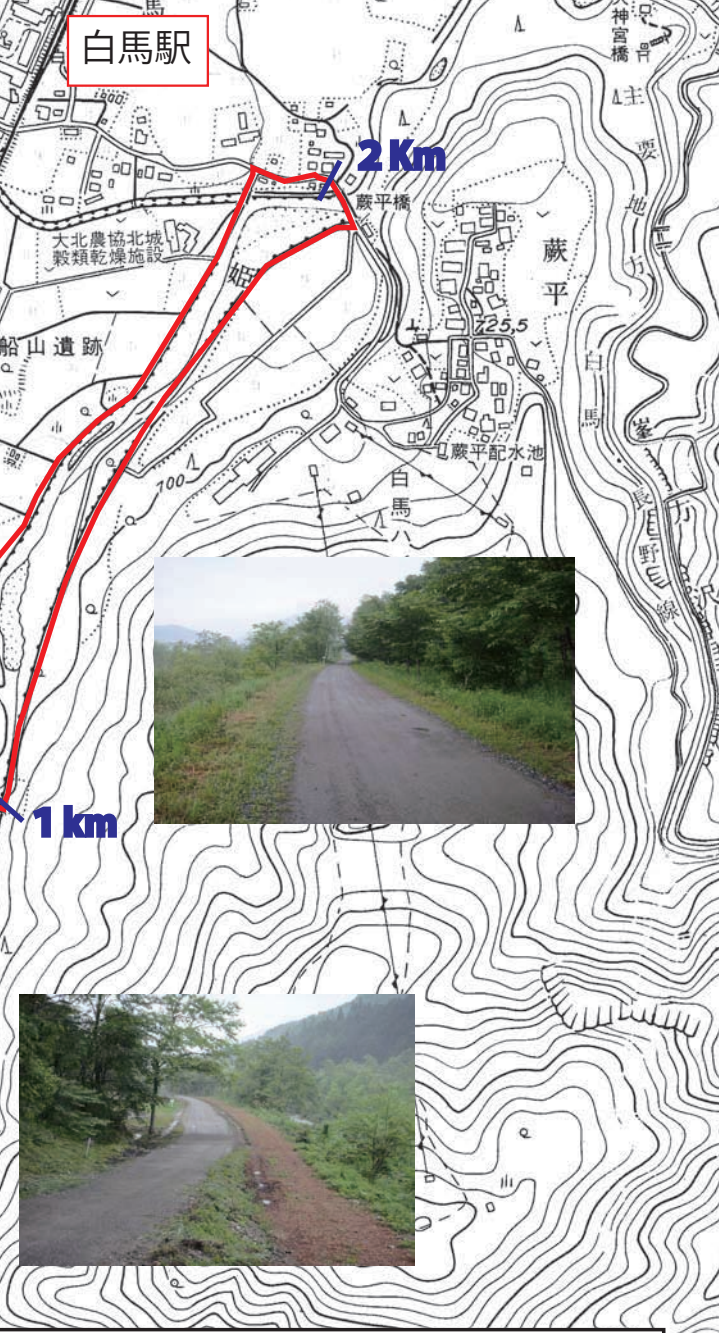

白馬グリーンスポーツの森 ランニングコース

自然水を利用した足のアイシング

スタート風景

白馬グリーンスポーツの森 ランニングコース

4km周回コース
さらに長いコースは随時設置予定

白馬グリーンスポーツの森
〒長野県北安曇郡白馬村大字北城
0261-72-4755

白馬村教育委員会 生涯学習スポーツ課
〒長野県北安曇郡白馬村大字北城7025
0261-85-0726