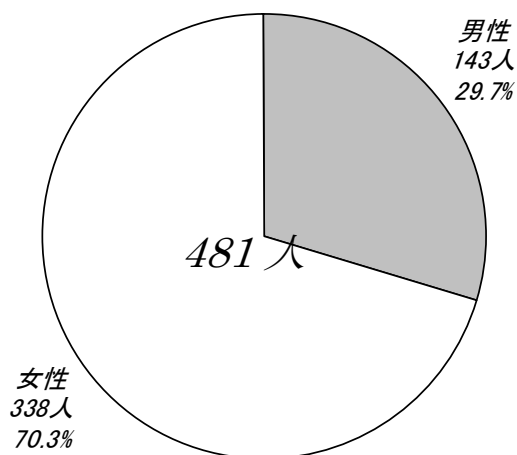

- (1) 総走行距離 2324km
- (2) 日最多走行距離 227km 11月21日(金)
- (3) 日最少走行距離 135km 11月14日(金)

7 予備車両運行便数

運行しない

8 利用登録者数

481人 11月30日時点

Ⅱ 登録者の状況

1 利用登録者数

10月1日から利用者登録を開始し、11月末時点の登録者数は481人です。

2 年代別登録者数

(単位：人)

年代	男性	女性	合計
10歳未満	0	0	0
10代	1	1	2
20代	0	2	2
30代	0	1	1
40代	2	1	3
50代	1	5	6
60代	10	25	35
70代	50	159	209
80代	69	131	200
90代	10	13	23

3 居住地区別登録者数

(単位：人)

地区	男性	女性	合計
内山	3	8	11
佐野	8	21	29
沢渡	5	24	29
三日市場	3	10	13
堀之内	4	8	12
飯田	17	39	56
飯森	17	25	42
名鉄別荘地	2	2	4
深空	7	11	18
みそら野	6	17	23
白馬町	11	22	33
八方口	3	15	18
瑞穂	3	8	11
エコーランド	4	6	10
八方	3	11	14
山麓	1	1	2
和田野	1	4	5
大出	3	15	18
蕨平	2	7	9
嶺方	4	9	13
森上	9	17	26
野平	2	6	8
塩島	3	14	17
立の間	5	5	10
通	0	3	3
青鬼	2	3	5
新田	2	5	7
どんぐり	4	3	7
切久保	4	9	13
落倉	5	10	15