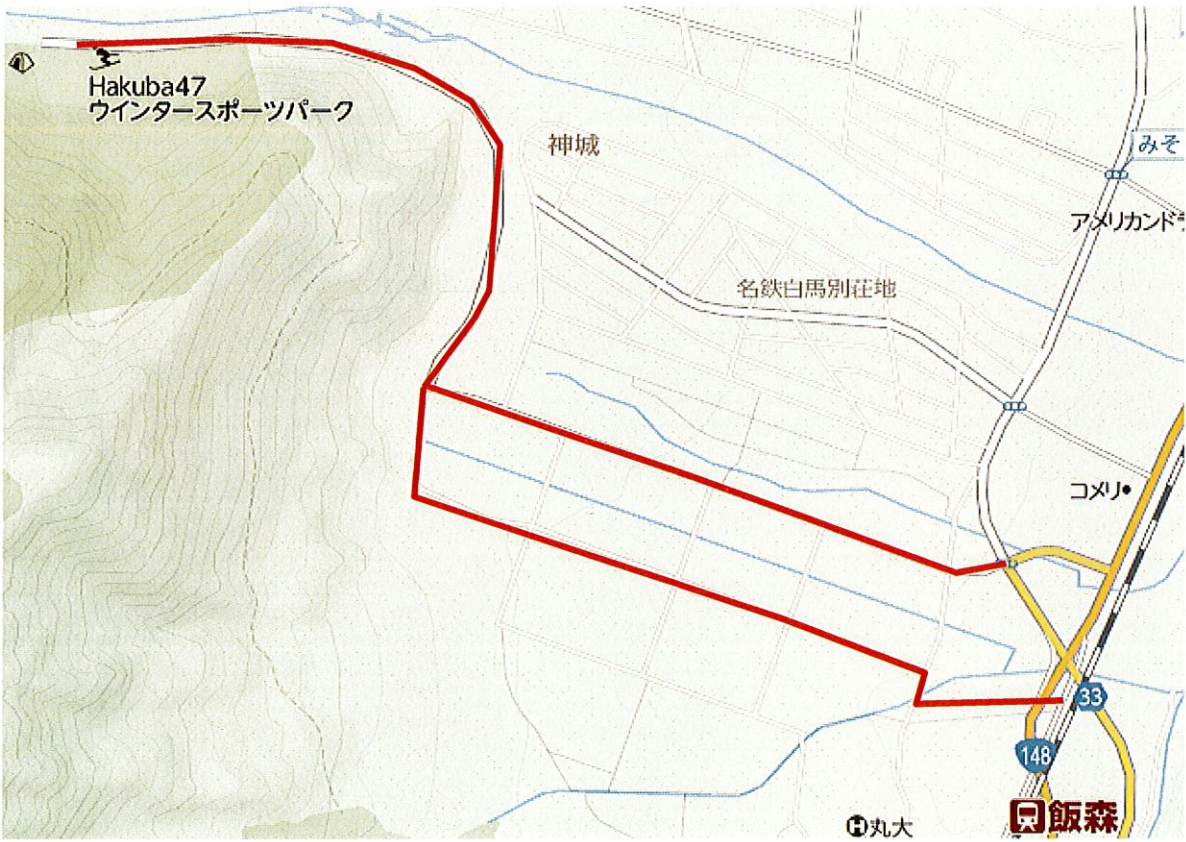

柵池線(森上駅系統)・花三昧バスの路線廃止について

アルピコ交通株式会社
白馬営業所

標記の件について、当社路線の中に乗合バスが運行していない路線がある為、
路線の廃止手続きを行いたく、ご承認くださいますようお願い申し上げます。

1、柵池線(森上・落倉系統)

塩島～国道148号線交差点(岩岳入口信号)

2、柵池線(森上・白馬大池系統)

森上信号～森上駅～通～国道148号線交差点

3、八方線(ジャンプ台系統)

八方尾根入口信号～白馬ジャンプ競技場

4、花三昧バス(北方面)

ガーデンの湯敷地内

5、花三昧バス(南方面)

飯森陸橋北信号～白馬フォーティーセブン駐車場

白馬フォーティーセブン駐車場～飯森神社～旧道交差点

梅池線 (森上信号～森上駅前～国道148号線交差点、塩島～国道148号線交差点)

八方線 (八方尾根入口～白馬ジャンプ競技場)

花三昧バス（オリンピック道路交差点～白馬フォーティーセブン～飯森神社～旧道）

花三昧バス ガーデンの湯