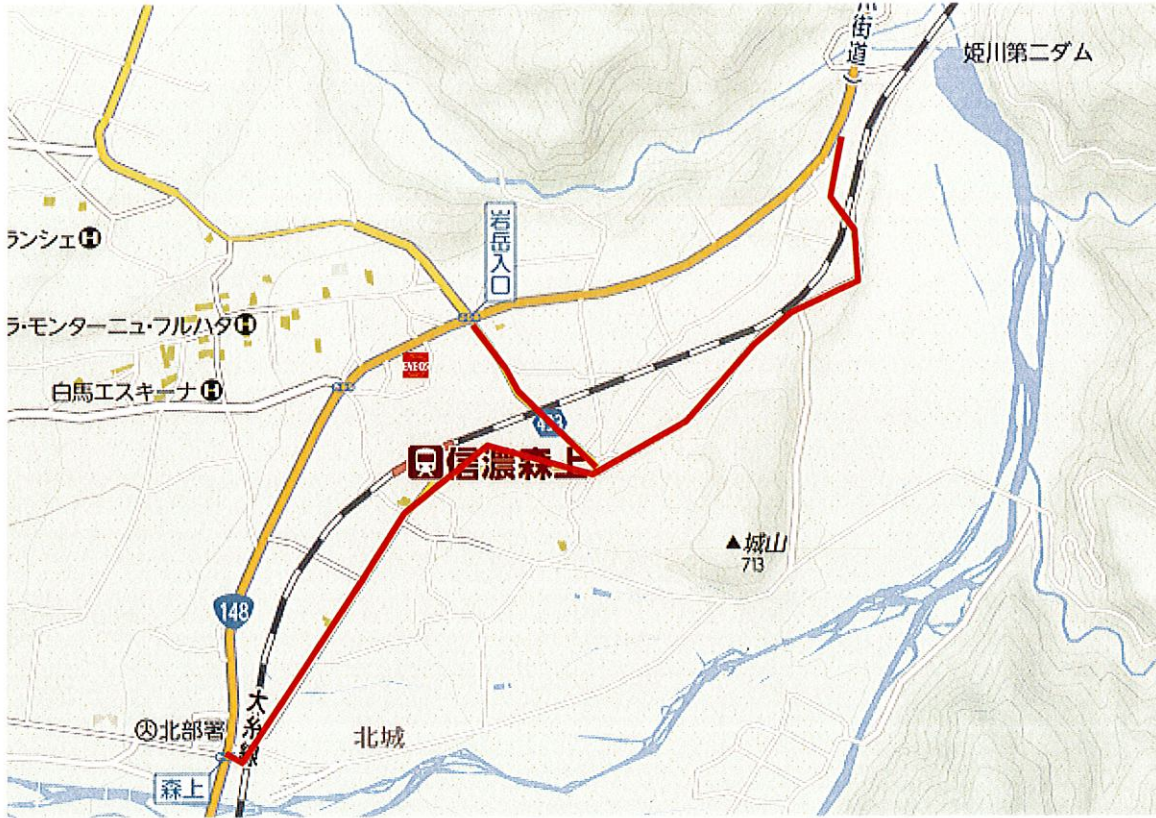

柵池線(森上駅系統)・花三昧バスの路線廃止について

アルピコ交通株式会社
白馬営業所

標記の件について、当社路線の中に乗合バスが運行していない路線がある為、
路線の廃止手続きを行いたく、ご承認くださいますようお願い申し上げます。

1、柵池線(森上・落倉系統)

塩島～国道148号線交差点(岩岳入口信号)

2、柵池線(森上・白馬大池系統)

森上信号～森上駅～通～国道148号線交差点

3、八方線(ジャンプ台系統)

八方尾根入口信号～白馬ジャンプ競技場

4、花三昧バス(北方面)

ガーデンの湯敷地内

5、花三昧バス(南方面)

飯森陸橋北信号～白馬フォーティーセブン駐車場

白馬フォーティーセブン駐車場～飯森神社～旧道交差点

梅池線 (森上信号～森上駅前～国道148号線交差点、塩島～国道148号線交差点)

八方線 (八方尾根入口～白馬ジャンプ競技場)

花三昧バス（オリンピック道路交差点～白馬フォーティーセブン～飯森神社～旧道）

花三昧バス ガーデンの湯