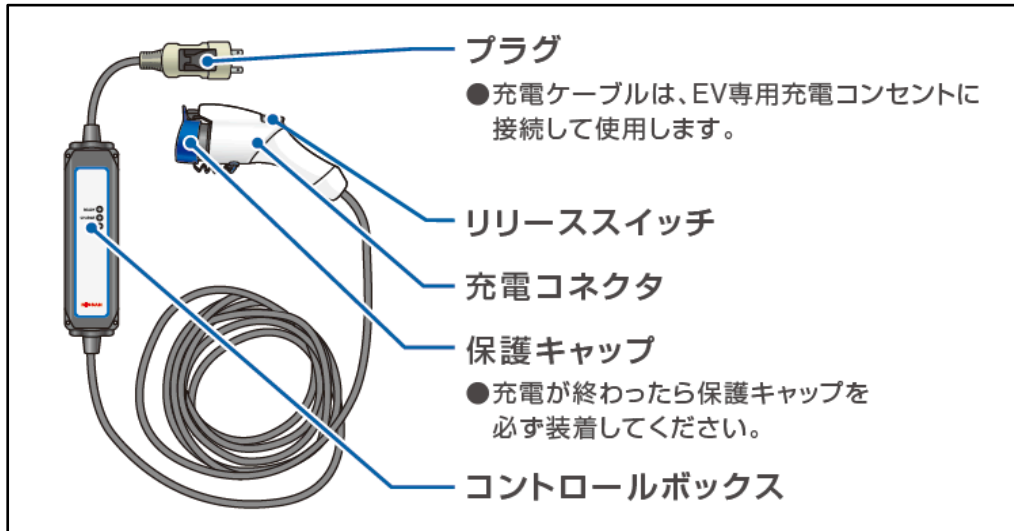

コムスの充電方法

充電は、電気自動車用200Vコンセント、および普通充電器にて行ってください(一部料金がかかります)。
100Vコンセント、急速充電器では、充電できませんのでご注意ください。

電気自動車用200Vコンセントで充電する場合

コムスに搭載されている、AC200V用充電ケーブルを利用してください(約6時間で満充電)。

電気自動車用200Vコンセント

充電料金は施設に確認してください。

電気自動車用普通充電器(村内6箇所)で充電する場合