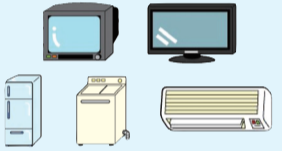

粗大ごみについて

下記の粗大ごみ処理料金は、買取相場の変動や消費税率の改定により変わるため、あくまでも参考価格です。

粗大ごみ処理料金の参考価格 (一例)

品目	料金	
金属以外の複合素材が付着していないものに限る アルミサッシ、アルミホイール、ハウス用パイプ、スチールホイール 注：金属相場により有料となる場合があります。	無料	
保温ポット、座布団、長座布団、雪かき (スコップ)、桶、樽、バケツ、ポリタンク (20ℓ以下)、衣装箱、タイヤ (一輪車・自転車)、ラケット、アイロン、消火器 (中身が入っていないもの)、電気カミソリ、バッテリー、カメラ、ゴルフクラブ、その他類似の小物類	650円	
椅子、一輪車 (遊具・運搬用)、加湿器、ガスコンロ、換気扇、掃除機、米びつ、こたつ板、照明器具、食器乾燥機、炊飯器、洗浄便座、扇風機、電話機、トースター、ファンヒーター、電気ポット、ペーパーチェア、ホットプレート、マッサージ器、ミキサー・ジューサー、ミシン (卓上型)、物干し竿、湯沸かし器、ラジカセ、ストーブ	900円	
カーペット、こたつ、座椅子 (1人用)、自転車、じゅうたん、スーツケース、スキー板、スキー靴、スノーボード板、スノーボード靴、スノーダンプ、スピーカー、畳 (1畳未満)、机・テーブル (長辺90cmまで) タンス・棚類 (高さ+幅の合計200cmまで)、電気毛布 (敷布)、電子レンジ、布団、ウレタンマットレス、ビデオデッキ (DVD・CDなど)、ペーパーカー、よしず、プリンター (卓上)、レジスター	1,300円	
ガラス、陶磁器、焼却灰 (豆炭・練炭・薪の灰に限る)、左記いずれも袋30ℓ程度	1,650円	
オートバイ、車いす、ソファ (1人用スプリング入り)、食器洗い機、ステレオセット (卓上型)、洗面化粧台、畳 (1畳)、タンス・棚類 (高さ+幅の合計350cmまで)、机・テーブル (長辺90cm超)、電気カーペット、流し台、ベッド (マットレスは別途)、パソコン (ブラウン管は別途)、ブラウン管式ディスプレイ、ミシン (足踏み式)、ワープロ、磁気布団 (シングル)、給湯器、発電機、刈払機、スプリングマットレス	2,500円	
小型農耕機 (管理機・耕運機・田植え機・バインダー等)	3,200円	
スプリングマットレス (セミダブルまで)	3,800円	
オルガン、電子ピアノ、マッサージチェア、ソファ (スプリング入り、2人掛け以上)、給湯器 (貯湯式)、スプリングマットレス (ダブル)、電動シニアカー、電動車椅子、介護用電動ベッド、耐火金庫 (家庭用卓上型)	6,500円	
木くず・枝木・生木 (1立方メートル当たり)、根株 (土付きは+1,000円)	9,000円	
廃プラスチック類・マルチ (1立方メートル当たり)	13,000円	
混合廃棄物 (家庭用に限る 1立方メートル当たり)	13,000円	
タイヤ (普通車まで)	ホイール無し ※スパイクタイヤは右記の価格に+500円	600円
	ホイール付き ※スパイクタイヤは右記の価格に+500円	700円
タイヤ (中型車用)	ホイール無し ※スパイクタイヤは右記の価格に+1,000円	2,650円
	ホイール付き ※スパイクタイヤは右記の価格に+1,000円	3,000円

利用時の注意点

- 小型家電製品など金属以外の複合素材が付着している金属類は、買取相場の下落等により有料となります。
- 上記以外の品目については、同種・類似品の料金が適用されます。
- 上記は、1個・1台・1本・1足・1枚の料金です。
- 小型家電 (小型で電圧や電池を使う器具) は、白馬リサイクルセンターで無料回収しています。

松川端粗大ごみ・リサイクル物集積場開設日について

松川端粗大ごみ・リサイクル物集積場は毎年、4月～11月に開設します。開設日については、白馬村行政ホームページやごみ・資源物回収カレンダーに掲載されておりますので、ご確認ください。(詳細は右記の二次元コードをご確認ください)

家電4品目

テレビ、冷蔵庫・冷凍庫、洗濯機・衣類乾燥機、エアコンは、家電リサイクル法により排出者がリサイクル料金を負担することが定められています。必ず次の方法で廃棄してください。

- 対象機器を購入した小売業者に引き渡す。
- 新しい対象機器に買い替えた際に、古い機器を小売業者に引き渡す。
- 購入した小売業者が不在や不明の場合などは、松川端粗大ごみ・リサイクル物集積場へ持ち込む。(有料)
- 業者に回収を依頼する。【株式会社カザマ ☎0261-72-4591】
※収集運搬料が必要です。回収日と合わせて業者にご相談ください。