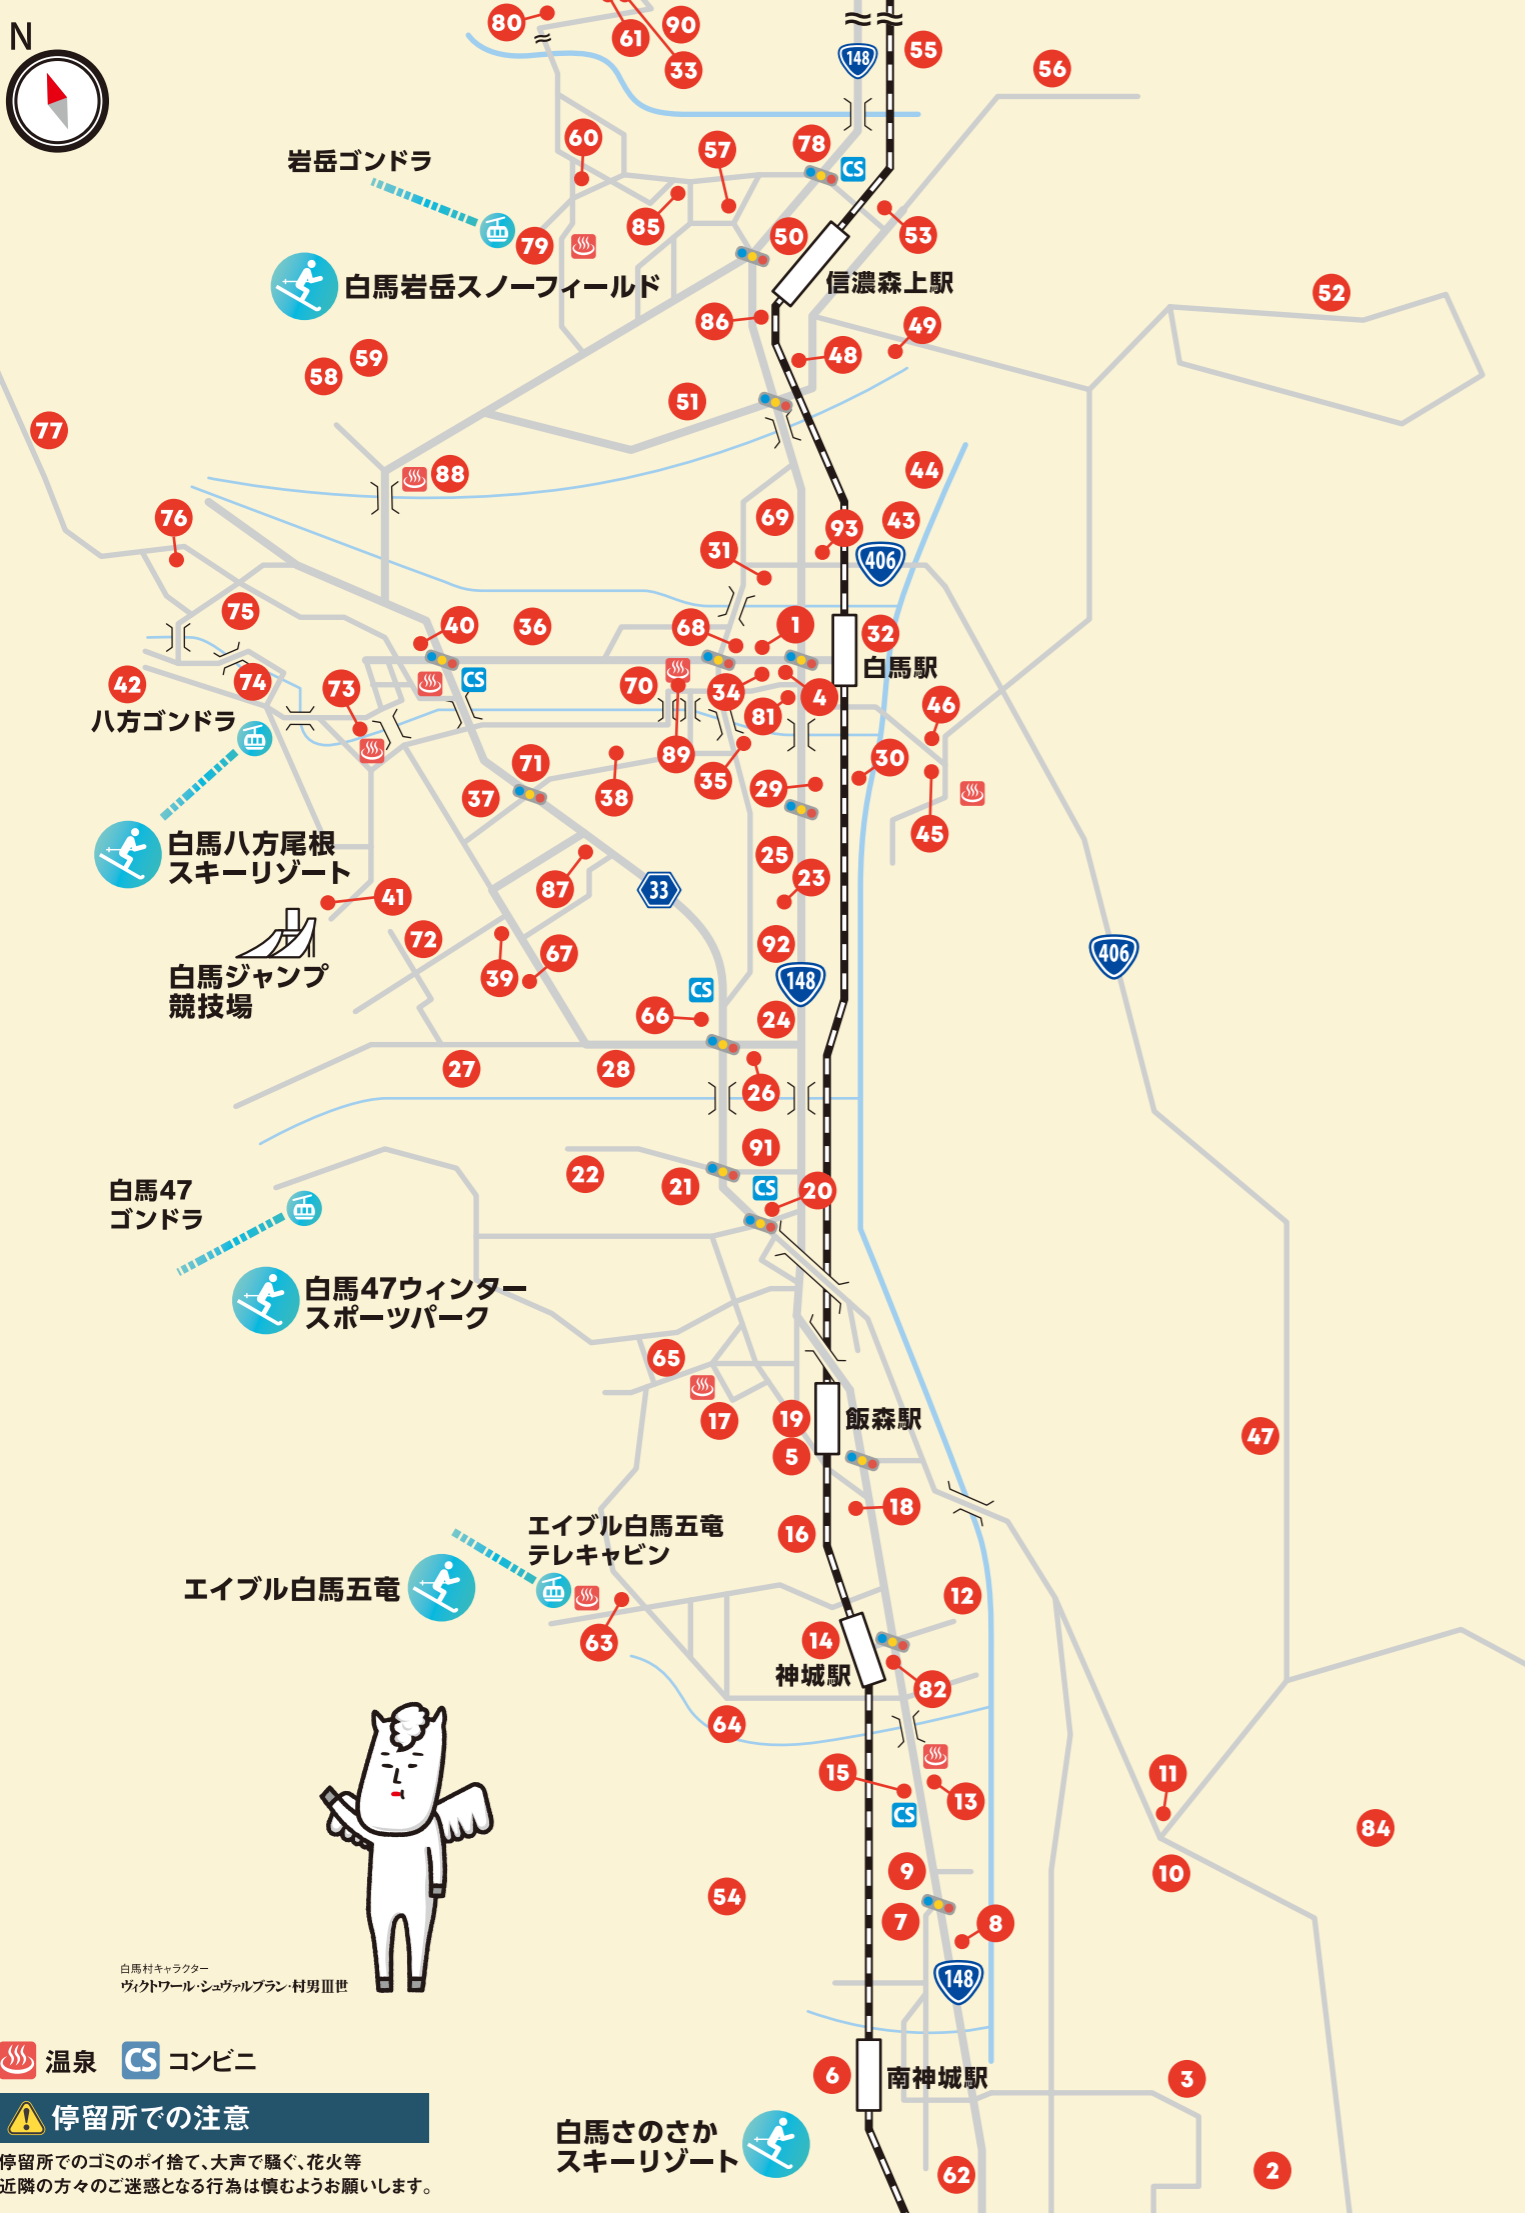

白馬デマンドタクシー「ふれAI号」

ご利用案内

走る道や時刻が決まっていない
乗り合いタクシーです。

運行期間

毎日運行(365日)

運行時間

8時～17時

17時に降車完了の
タクシーまで予約可能

運賃

1乗車300円

65歳以上の方・
障害者の方は270円

回数券

65歳以上の方・障害者の方には
健康福祉課にて10枚綴り2,700円で販売

乗降場所

- ・村内93箇所(裏面の地図のとおり)
- ・ご自宅の前(条件等は以下のとおり)

自宅前での乗降をご希望の方

③現金か回数券で運賃を支払う

※おつりのないようお願いします。

※相乗りとなる場合がありますので、待ち時間や到着時間が毎回異なります。大きな荷物の持ち込みもお控えください。

ふれAI号・デイデマンドタクシー 乗降場所

令和8年6月1日現在

- | | | |
|--------------------|---------------------|--------------------------|
| 1 八十二長野銀行白馬支店 | 32 JR白馬駅 | 64 白馬の森 |
| 2 南村道祖神交差点 | 33 落倉自然園駐車場 | 65 飯森ゲレンデ下 |
| 3 白馬クロスカントリー競技場 | 34 栗田医院 | 66 セブンイレブンみそら野 |
| 4 大北農協白馬支所 | 35 ホテル キング | 67 チェリーパブ |
| 5 倉科鍼灸整骨院 | 36 しろうま保育園 | 68 Aコープ白馬店(塩の道側入口) |
| 6 JR南神城駅 | 37 白馬インターナショナルクリニック | 69 デリシア白馬店(国道側入口) |
| 7 沢渡 公民館 | 38 白馬高校寮 | 70 スノーピークランド
ステーション白馬 |
| 8 黙土 | 39 シェイクスピアホテル | 71 瑞穂交差点 |
| 9 白馬南小学校 | 40 八方第2駐車場足湯前 | 72 エコランドロータリー |
| 10 三日市場 農産物処理加工施設 | 41 白馬村ジャンプ競技場 | 73 八方アルプス広場 |
| 11 堀之内 高齢者支え合いセンター | 42 プチホテル志鷹 | 74 八方ゴンドラ |
| 12 飯田 交流センター | 43 大出(消防ポンプ小屋) | 75 白馬東急ホテル |
| 13 道の駅白馬 | 44 大出(友部アパート) | 76 咲花ゲレンデ入口 |
| 14 JR神城駅 | 45 蕨平集落センター | 77 ホテルアベスト八方 |
| 15 白馬診療所 | 46 蕨平橋西 | 78 セブンイレブン白馬岩岳 |
| 16 神城醫院 | 47 嶺方 公民館 | 79 岩岳ゴンドラ前 |
| 17 十郎の湯 | 48 森上 基幹センター | 80 ホテルシェラリゾート白馬 |
| 18 現宗商店前 | 49 北部農業者トレーニングセンター | 81 太田薬局 |
| 19 JR飯森駅 | 50 JR 信濃森上駅 | 82 フジノヤ薬局 |
| 20 しんたにクリニック | 51 横沢医院 | 83 松本信用金庫 |
| 21 名鉄 交差点 西側 2条 | 52 野平 基幹センター | 84 堀之内東住宅 |
| 22 名鉄 5条通り 南側 | 53 塩島 基幹センター | 85 水車の小屋(新田) |
| 23 ザ・ビッグ白馬店(国道側入口) | 54 貞麟寺 | 86 カットハウスぐるービー |
| 24 白馬村グリーンスポーツ施設 | 55 通 | 87 アルパインシャレー白馬 |
| 25 武田歯科 | 56 青鬼 駐車場 | 88 倉下の湯 |
| 26 岳の湯(ゲートボールアリーナ) | 57 新田 公民館 | 89 きっちゃんちゃん |
| 27 ハクバリリゾートホームズ | 58 ピーターラビット | 90 落倉公民館 |
| 28 ホテル カルチャード | 59 大谷山荘前 | 91 コメリハード&グリーン白馬店 |
| 29 白馬町 交流センター | 60 切久保 公民館 | 92 アメリカンドラッグ白馬店 |
| 30 協和ウイング白馬 | 61 風切り地蔵前 | 93 健學塾 |
| 31 白馬村役場 正面玄関 | 62 さのさか観光協会 | |
| | 63 エイブル五竜エスカラプラザ | |