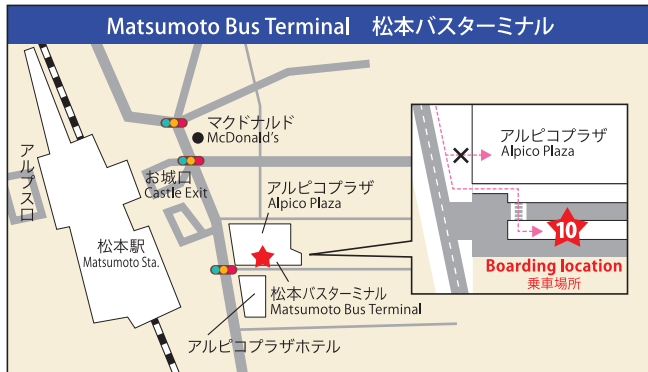

Fare(one way) 運賃(片道)

Reservation required 予約制	Adult 大人	2,800yen
	Child 小児	1,400yen

Time table 時刻表 (Reservation required 予約制)

Dep.乗	Hakuba Happo Bus Terminal 白馬八方バスターミナル	13:00
Dep.乗	Hakuba Sta. 白馬駅	13:05
Dep.乗	Hakuba Goryu 白馬五竜	13:10
	↓	↓
	↓	↓
	↓	↓
Arr.降	Matsumoto Bus Terminal 松本バスターミナル	15:00
Arr.降	Matsumoto City Museum 松本市立博物館	15:05
Arr.降	Matsumoto Castle (in front of city hall) 松本城(市役所前)	15:10

Dep.乗	Matsumoto Bus Terminal 松本バスターミナル	20:30
	↓	↓
	↓	↓
	↓	↓
Arr.降	Hakuba Goryu 白馬五竜	22:20
Arr.降	Hakuba Sta. 白馬駅	22:25
Arr.降	Hakuba Happo Bus Terminal 白馬八方バスターミナル	22:30

※The schedule is Subject to change depending on road conditions and congestion.
※道路状況や混雑状況により、変更となる場合があります

Bus stop 発着場所 ★

Reservation required ご予約はこちら

(Please read before making an inquiry)

This bus can be reserved in advance. You can make a reservation 1 month prior to the travel date but not before the release of timetable. To check seat availability, please visit the reservation page. If the bus is fully booked, you will see indicators such as "X", "No Seat Available", or "Not Available". We will not answer to the inquiries about the seat availability. The online reservation system and the ticket counter share the same seat availability. If online bookings show no available seats, the ticket counter will have the same status. This bus operates only in winter season. Only one bus departs at each scheduled time.

(About reservations from Highway Bus.com)

This bus can be reserved in advance. You can also purchase tickets at the ticket counter on the same day. However, please note that these buses can fill up, so we recommend making reservations in advance. Alpicco does not handle the operation of the reservation website. If you encounter issues like your card being denied, the reservation page loading slowly, or being unable to proceed despite availability, etc., please reach out to the company that manages the reservation website directly at info@highwaybus.com for help.

(お問い合わせの前に必ずお読みください)

●このバスは事前予約が可能です。●予約は乗車日の1ヶ月前から可能ですが、時刻表発売前は不可となります。●空席状況を確認するには、予約ページにアクセスしてください。満席の場合は「X」「満席」「空席なし」などの表示がございます。空席状況に関するお問い合わせにはお答えしていません。●オンライン予約システムとチケットカウンターの空席状況は同じです。オンライン予約で空席がない場合、チケットカウンターも同様のステータスになります。●このバスは冬季のみ運行します。●各予定時刻に出発するバスは1台のみです。

(ハイウェイバスドットコムからのご予約について)

●Web決済後の変更は3回目まで無料です。4回目以降は一度払い戻し(手数料100円)をしていただき、再度購入をお願いいたします。●コンビニ決済の場合は、お支払い後の変更、窓口での返金は出来かねます。●決済期限は予約日より6日以内、または出発日前日のどちらか近い日となります。期限内に決済がない場合は自動キャンセルとなりますのでご注意ください。●当日のご予約は出発10分前までとなっております。