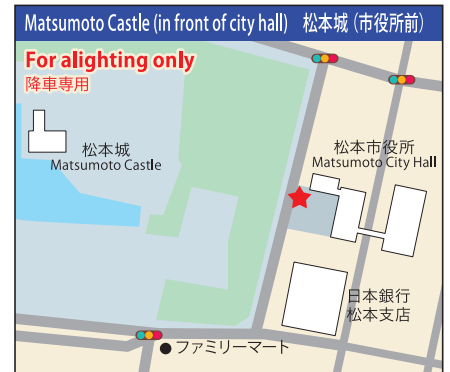

Fare(one way) 運賃(片道)

Reservation required 予約制	Adult 大人	2,800yen
	Child 小児	1,400yen

Time table 時刻表 (Reservation required 予約制)

Dep.乗	Hakuba Happo Bus Terminal 白馬八方バスターミナル	13:00
Dep.乗	Hakuba Sta. 白馬駅	13:05
Dep.乗	Hakuba Goryu 白馬五竜	13:10
	↓	↓
	↓	↓
	↓	↓
Arr.降	Matsumoto Bus Terminal 松本バスターミナル	15:00
Arr.降	Matsumoto City Museum 松本市立博物館	15:05
Arr.降	Matsumoto Castle (in front of city hall) 松本城(市役所前)	15:10

Dep.乗	Matsumoto Bus Terminal 松本バスターミナル	20:30
	↓	↓
	↓	↓
	↓	↓
Arr.降	Hakuba Goryu 白馬五竜	22:20
Arr.降	Hakuba Sta. 白馬駅	22:25
Arr.降	Hakuba Happo Bus Terminal 白馬八方バスターミナル	22:30

※The schedule is Subject to change depending on road conditions and congestion.
※道路状況や混雑状況により、変更となる場合があります

Bus stop 発着場所 ★

Reservation required ご予約はこちら

(Please read before making an inquiry)

This bus can be reserved in advance. You can make a reservation 1 month prior to the travel date but not before the release of timetable. To check seat availability, please visit the reservation page. If the bus is fully booked, you will see indicators such as "X", "No Seat Available", or "Not Available". We will not answer to the inquiries about the seat availability. The online reservation system and the ticket counter share the same seat availability. If online bookings show no available seats, the ticket counter will have the same status. This bus operates only in winter season. Only one bus departs at each scheduled time.

(About reservations from Highway Bus.com)

This bus can be reserved in advance. You can also purchase tickets at the ticket counter on the same day. However, please note that these buses can fill up, so we recommend making reservations in advance. Alpicco does not handle the operation of the reservation website. If you encounter issues like your card being denied, the reservation page loading slowly, or being unable to proceed despite availability, etc., please reach out to the company that manages the reservation website directly at info@highwaybus.com for help.

(お問い合わせの前に必ずお読みください)

●このバスは事前予約が可能です。●予約は乗車日の1ヶ月前から可能ですが、時刻表発売前は不可となります。●空席状況を確認するには、予約ページにアクセスしてください。満席の場合は「X」「満席」「空席なし」などの表示がございます。空席状況に関するお問い合わせにはお答えしていません。●オンライン予約システムとチケットカウンターの空席状況は同じです。オンライン予約で空席がない場合、チケットカウンターも同様のステータスになります。●このバスは冬季のみ運行します。●各予定時刻に出発するバスは1台のみです。

(ハイウェイバスドットコムからのご予約について)

●Web決済後の変更は3回目まで無料です。4回目以降は一度払い戻し(手数料100円)をしていただき、再度購入をお願いいたします。●コンビニ決済の場合は、お支払い後の変更、窓口での返金は出来かねます。●決済期限は予約日より6日以内、または出発日前日のどちらか近い日となります。期限内に決済がない場合は自動キャンセルとなりますのでご注意ください。●当日のご予約は出発10分前までとなっております。