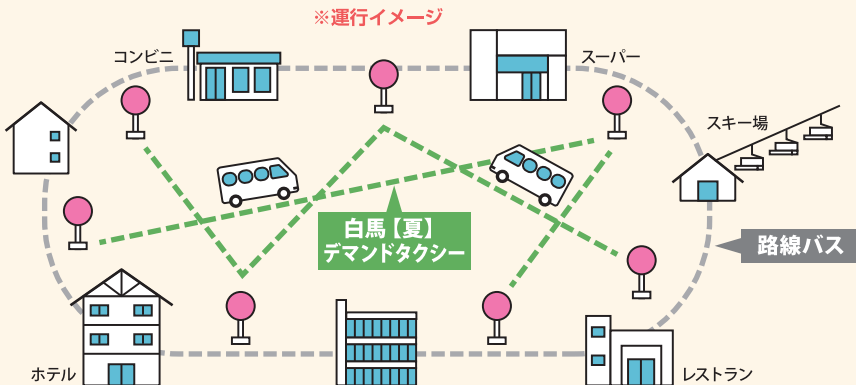

# Hakuba Natsuno Demand Taxi

白馬村キャラクター  
ヴィクトワール・シュヴァルブラン・村男III世

白馬 夏のデマンドタクシー

## 運賃

**無料でご利用頂けます**  
(完全予約制)  
1回の予約で最大8名様まで予約できます。

7月							8月							9月							
日	月	火	水	木	金	土	日	月	火	水	木	金	土	日	月	火	水	木	金	土	
						①			1	2	3	4	⑤							1	②
②	3	4	5	6	7	⑧	⑥	7	8	9	10	⑪	⑫	③	4	5	6	7	8	⑨	
⑨	⑩	⑪	⑫	⑬	⑭	⑮	⑬	⑭	⑮	⑯	⑰	⑱	⑲	⑩	⑪	⑫	⑬	⑭	⑮	⑯	
⑯	⑰	⑱	⑳	㉑	㉒	㉓	⑳	㉑	㉒	㉓	㉔	㉕	㉖	⑰	⑱	⑲	⑳	㉑	㉒	㉓	
㉔	㉕	㉖	㉗	㉘	㉙	㉚	㉗	㉘	㉙	㉚	㉛			㉔	㉕	㉖	㉗	㉘	㉙	㉚	
㉛	㉜						㉛	㉜						㉛	㉜					㉛	

## 夏のデマンドタクシーとは?

**特徴 1** 決まった時刻の無い予約制です。前日の15時から予約可能。  
予約方法はアプリのみ!

**特徴 2** 所定の停留所で乗り降りできます。

**特徴 3** 最適なルートを通り運行することでCO2排出量削減を目指しています。

白馬村内の所定停留所間を、AI(人工知能)が予約に応じて最適なルートを選んで運行します。白馬村内の移動に大変便利です!

# 予約・乗車方法

QRコードからアプリサイトにアクセスし専用アプリをダウンロードしてください。

1 地図上のピンを動かすか、住所を入力して、乗車場所・降車場所を設定します。

「現在地ボタン」をタップすると、現在の位置情報が表示されます。

2 「次へ」をタップします。

3 予約できる最短の時刻が表示されます。時刻を変更することも可能です。

4 「確定」をタップします。

5 2名以上で乗る場合は乗客数をタップします。