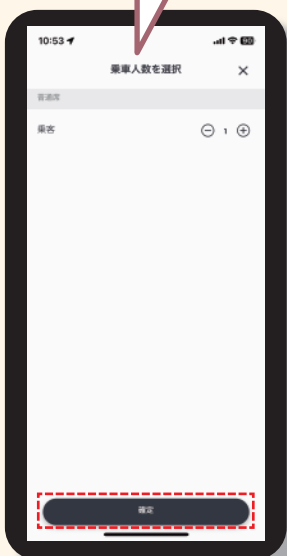

# 予約・乗車方法

QRコードからアプリサイトにアクセスし専用アプリをダウンロードしてください。

1 地図上のピンを動かすか、住所を入力して、乗車場所・降車場所を設定します。

「現在地ボタン」をタップすると、現在の位置情報が表示されます。

2 「次へ」をタップします。

3 予約できる最短の時刻が表示されます。時刻を変更することも可能です。

4 「確定」をタップします。

5 2名以上で乗る場合は乗客数をタップします。

6 「確定」をタップし、「乗車リクエストを送信」をタップします。

7 車両が見つかったら、30秒以内に「予約確定」をタップして乗車予約を確定してください。

時間切れになると自動的にキャンセルされます。

8 予約が確定したら、車両情報が表示されます。

タクシーが到着したら、スライドし乗車コードを取得し、ドライバーに画面をお見せください。