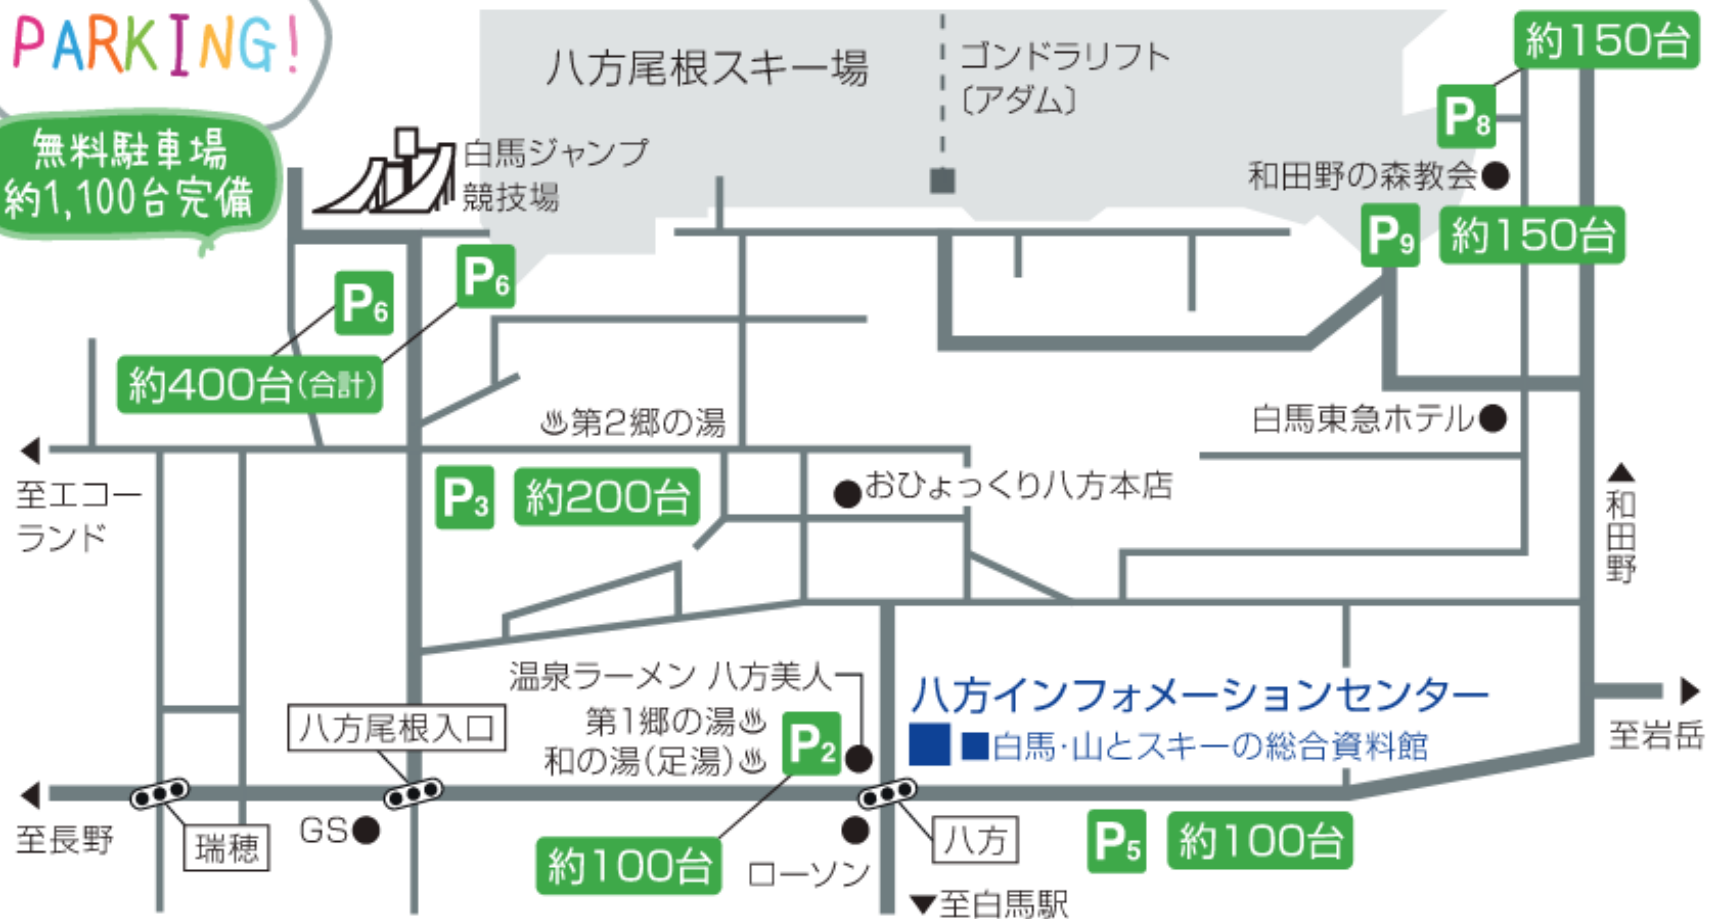

PARKING!
無料駐車場
約1,100台完備

※ローソン東側駐車場は店舗に隣接しています。(白馬駅側)