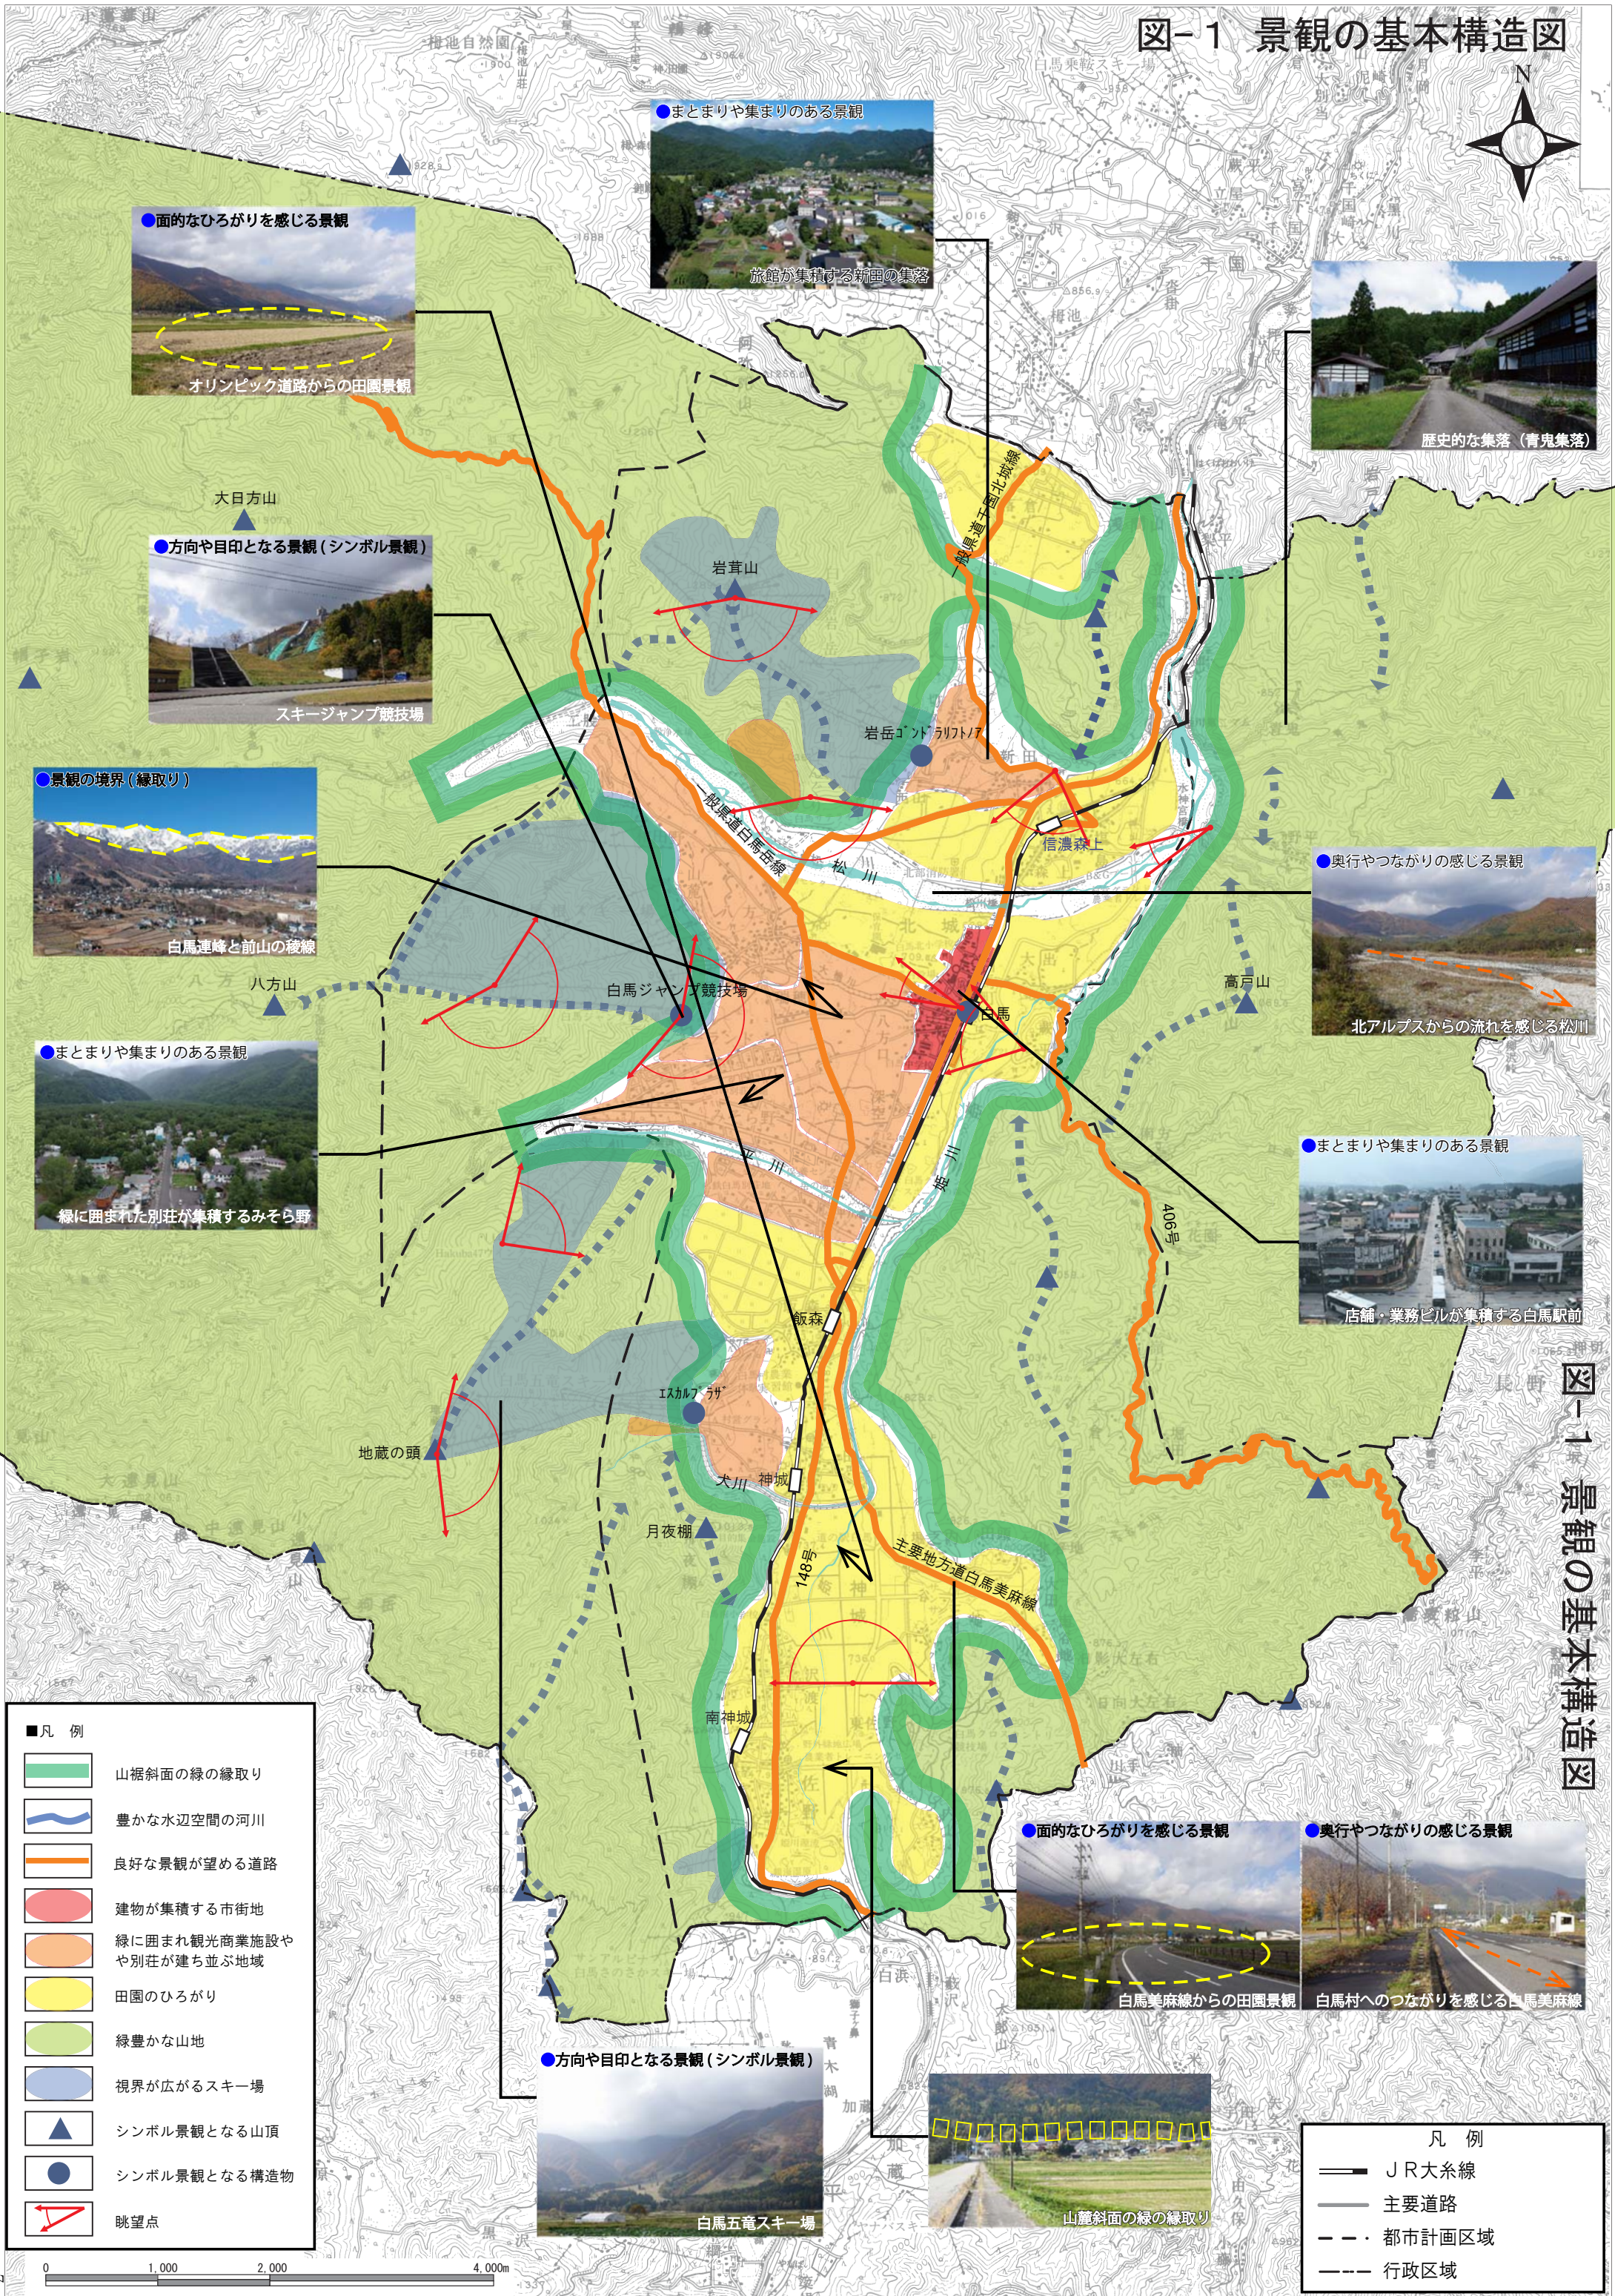

図-1 景観の基本構造図

図-1 景観の基本構造図

- 凡 例
- 山裾斜面の緑の縁取り
 - 豊かな水辺空間の河川
 - 良好な景観が望める道路
 - 建物が集積する市街地
 - 緑に囲まれ観光商業施設や別荘が建ち並ぶ地域
 - 田園のひろがり
 - 緑豊かな山地
 - 視界が広がるスキー場
 - シンボル景観となる山頂
 - シンボル景観となる構造物
 - 眺望点

- 凡 例
- JR大系線
 - 主要道路
 - 都市計画区域
 - 行政区域