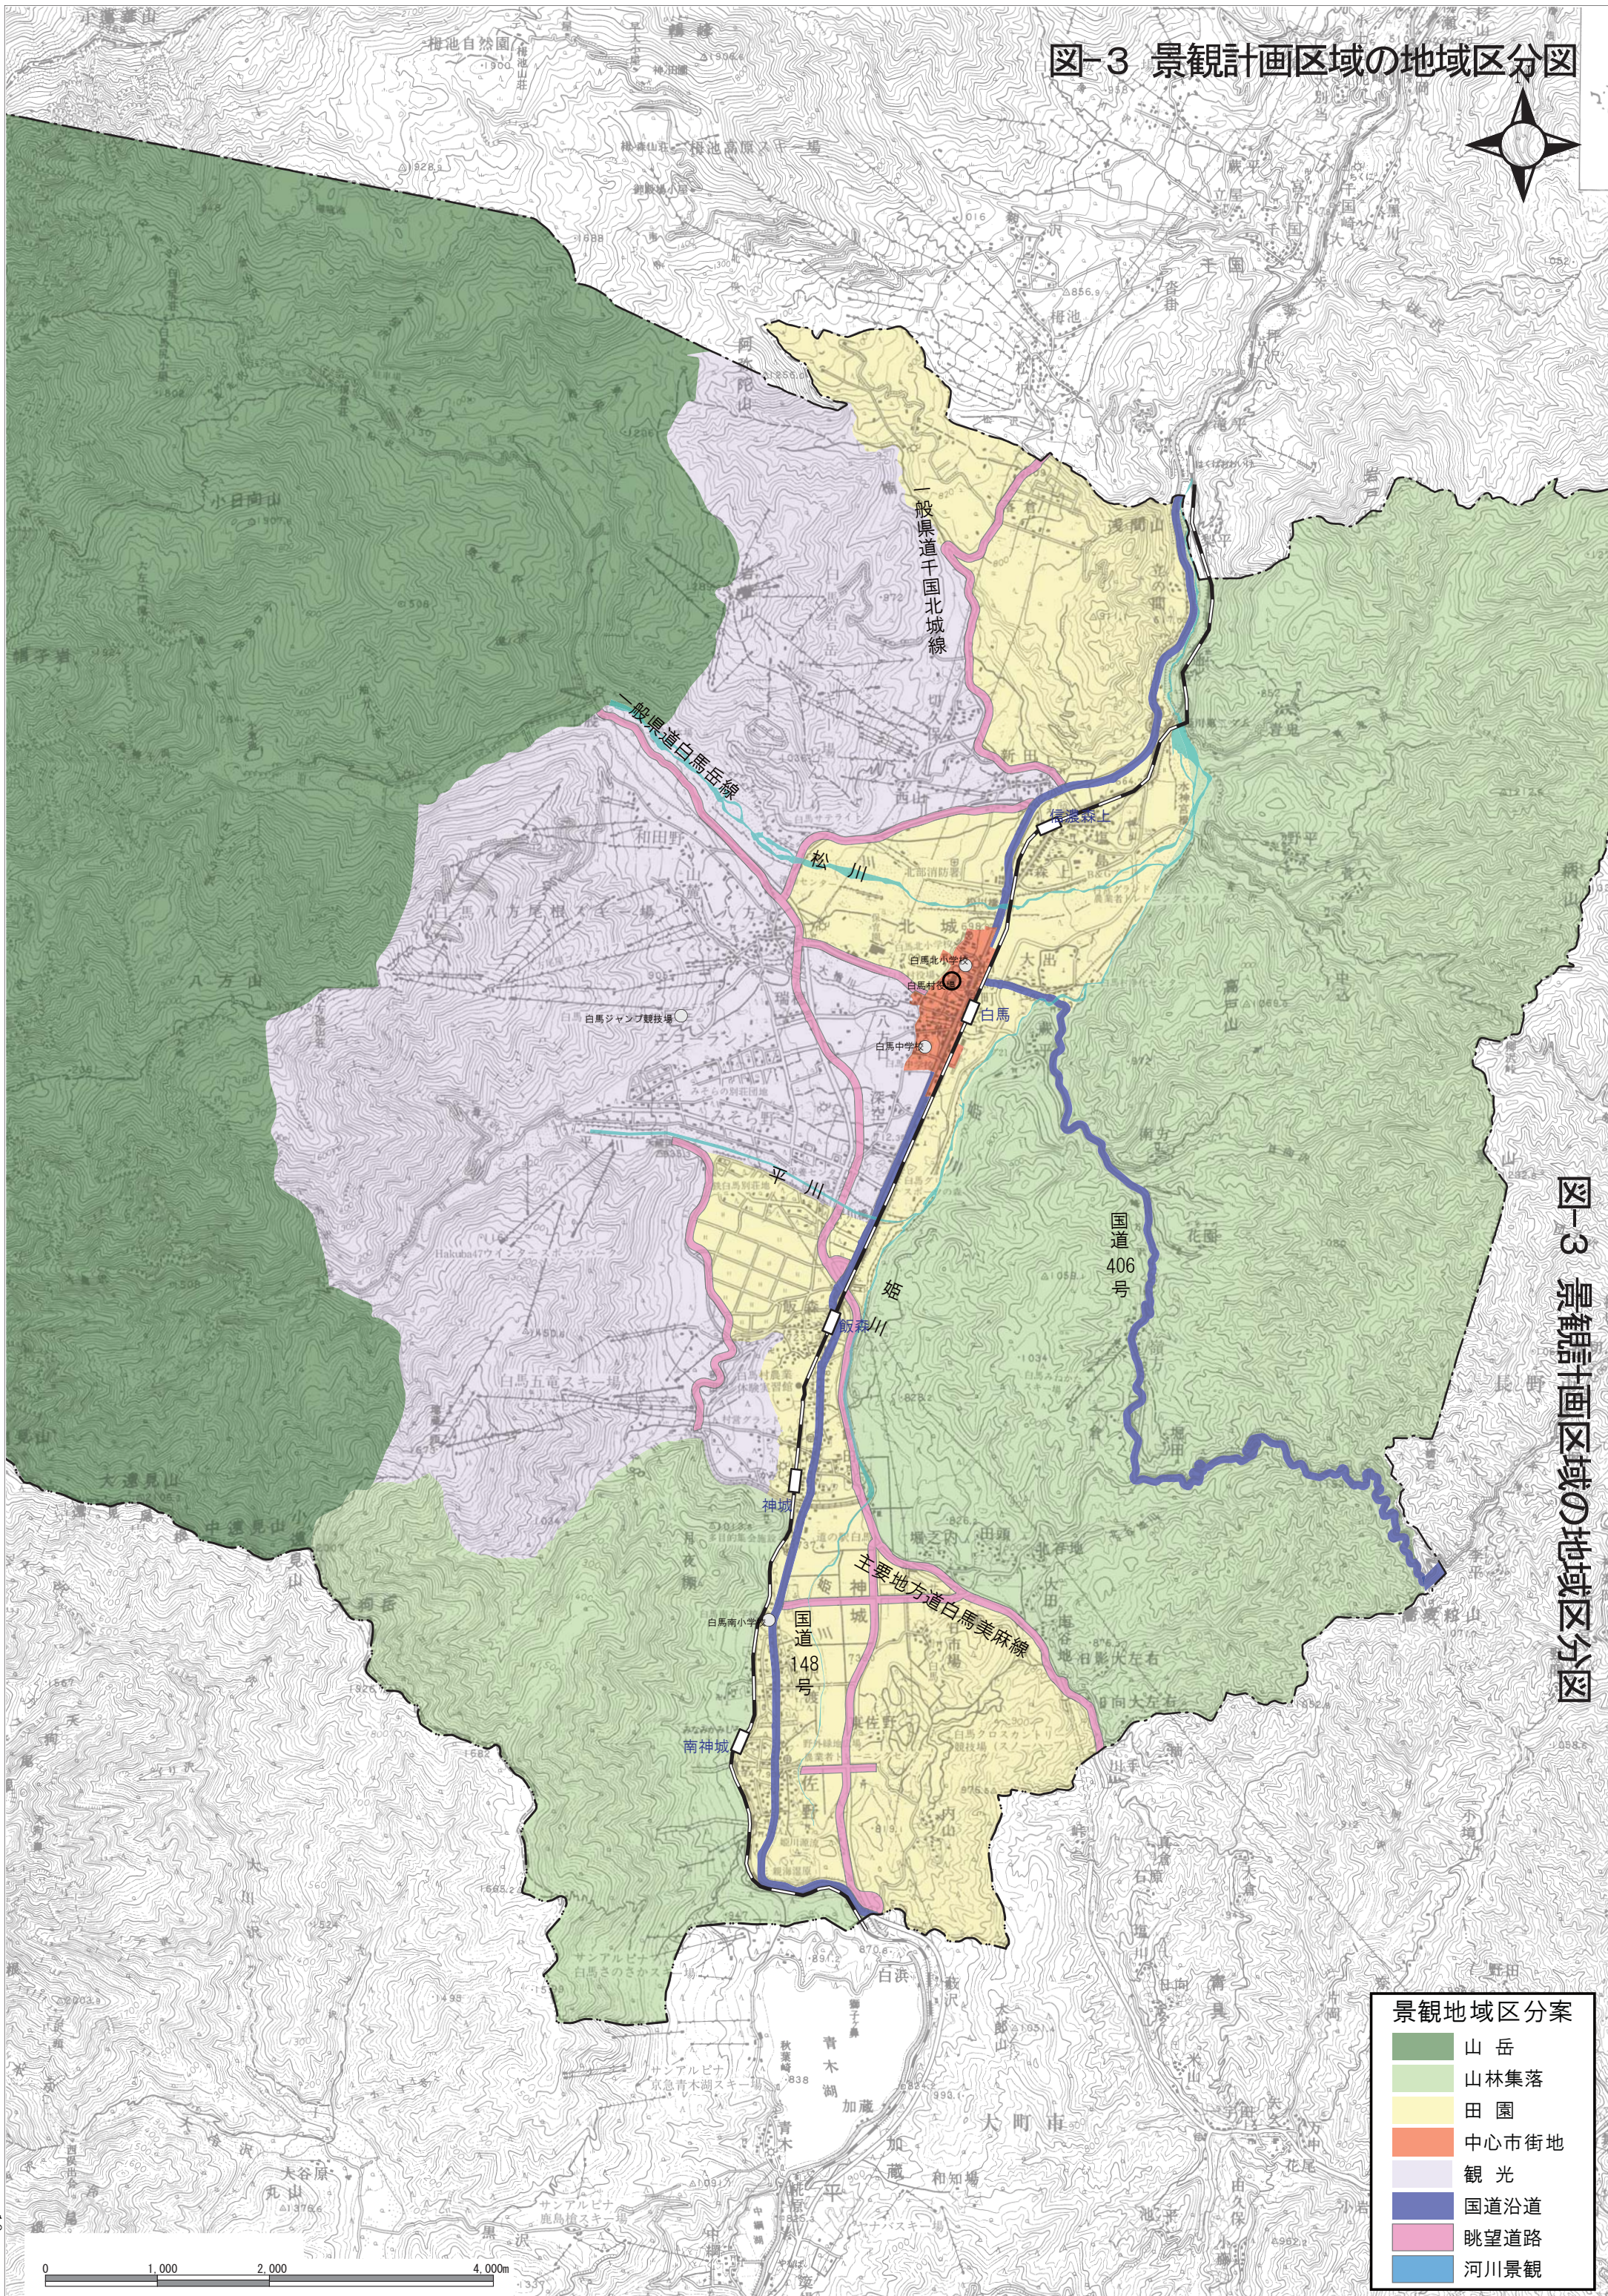

図-3 景観計画区域の地域区分図

図-3 景観計画区域の地域区分図

景観地域区分案	
<span style="display:inline-block; width:15px; height:15px; background-color:#006400;"></span>	山岳
<span style="display:inline-block; width:15px; height:15px; background-color:#90EE90;"></span>	山林集落
<span style="display:inline-block; width:15px; height:15px; background-color:#FFFF00;"></span>	田園
<span style="display:inline-block; width:15px; height:15px; background-color:#FF8C00;"></span>	中心市街地
<span style="display:inline-block; width:15px; height:15px; background-color:#DDA0DD;"></span>	観光
<span style="display:inline-block; width:15px; height:15px; background-color:#4169E1;"></span>	国道沿道
<span style="display:inline-block; width:15px; height:15px; background-color:#FF69B4;"></span>	眺望道路
<span style="display:inline-block; width:15px; height:15px; background-color:#ADD8E6;"></span>	河川景観