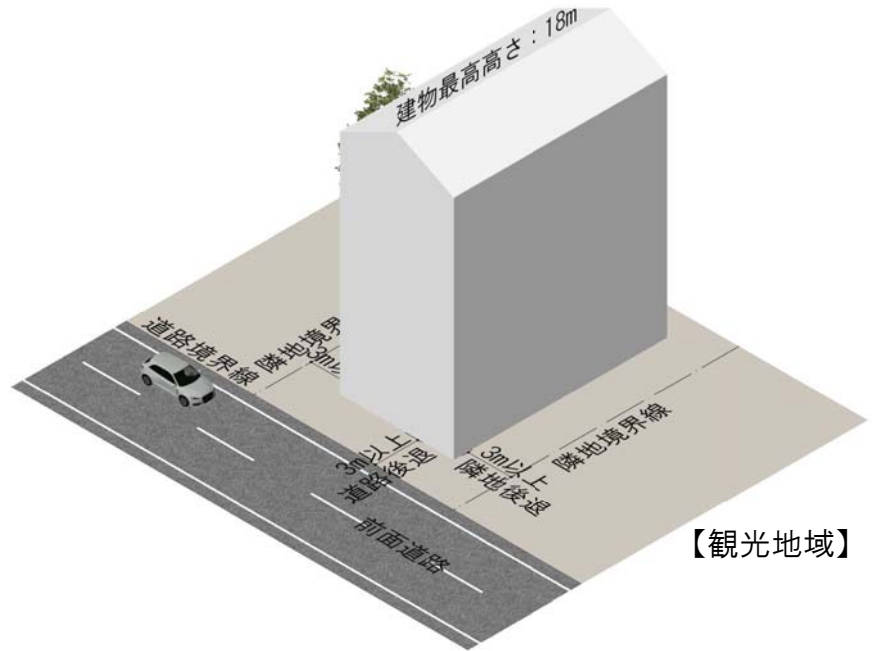

景観形成基準案のイメージ画  
 (道路・隣地後退距離・建築物の高さ)

【地域区分 (普通地域)】

【山林集落地域】

【田園地域】

【中心市街地地域】

【観光地域】

【スキー場地域】

【重点地区 (道路軸)】

【国道沿道軸・眺望道路軸A】

【道路軸の範囲】

【眺望道路軸B (西側)】

【眺望道路軸B (東側)】