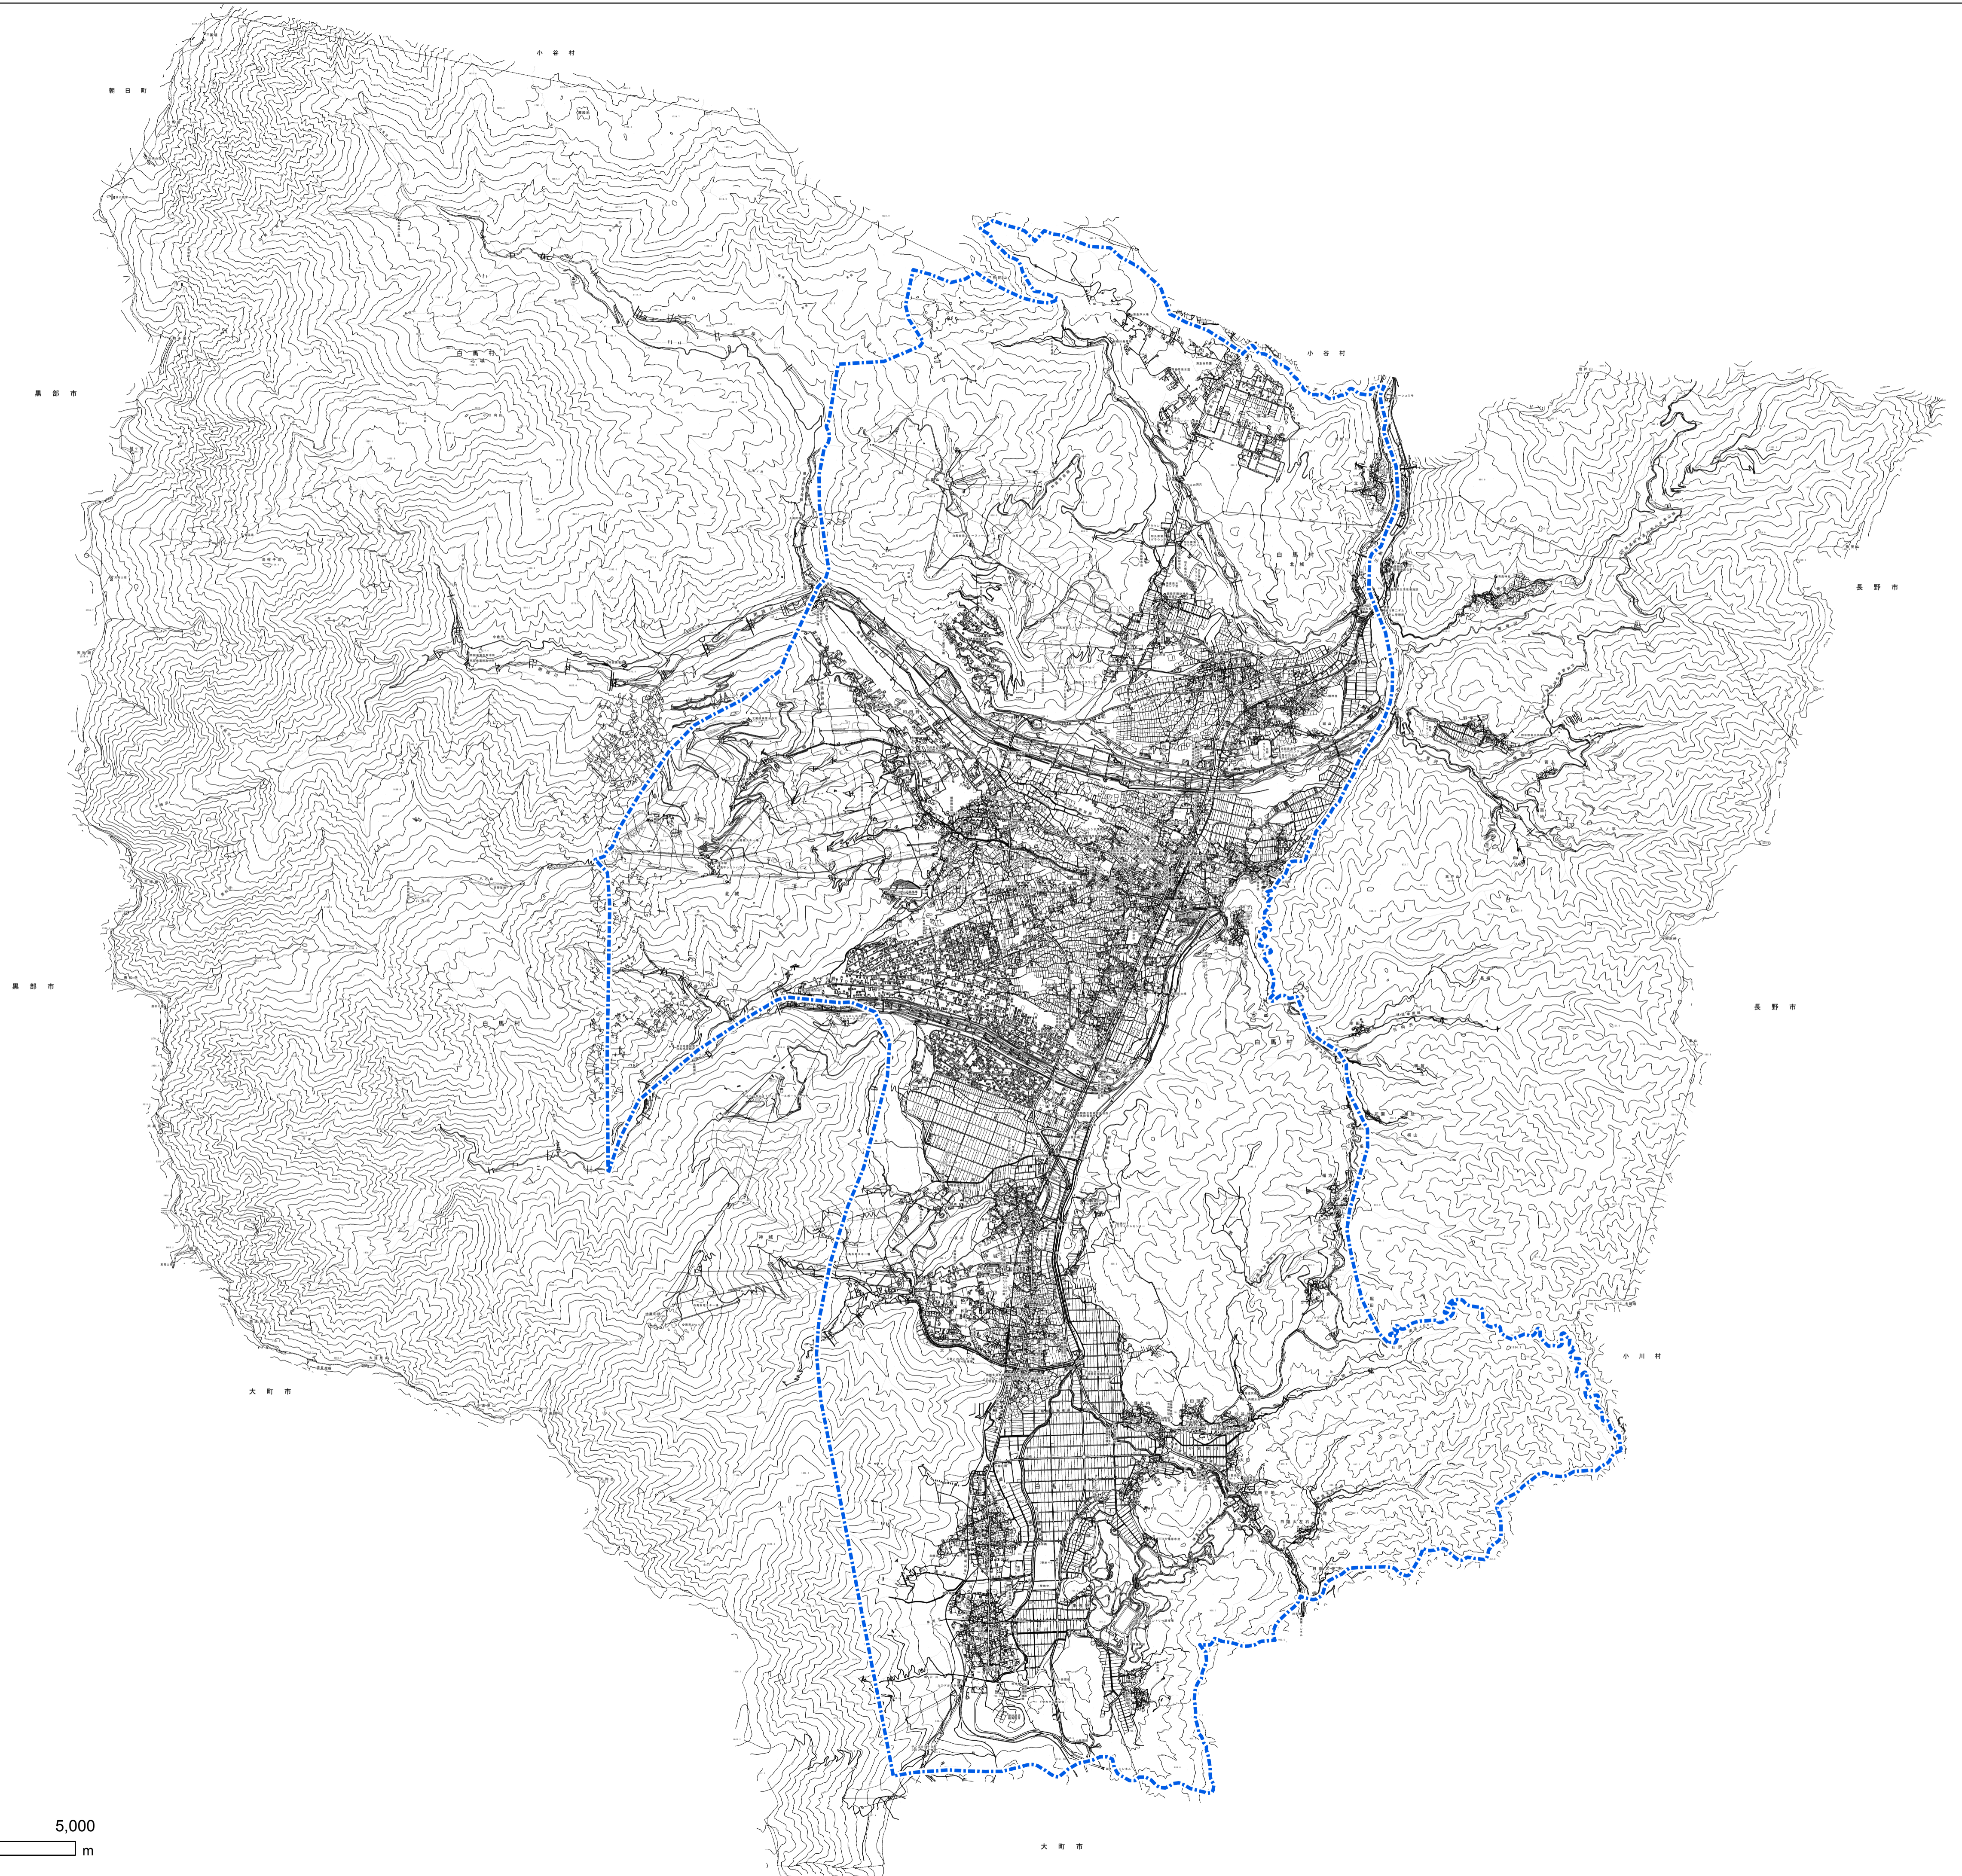

白馬村都市計画区域

1:30,000