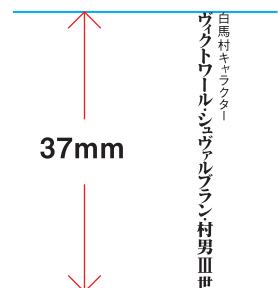

※背景が濃色などで視認性に欠ける場合は、「白抜き」で表現してください。

白馬村キャラクター ヴィクトワール・シュヴァルブラン・村男Ⅲ世

タテ組 [モノクロ]

※「ヨコ組」の最小表示サイズは、左右35mm以上とします。

※「タテ組」の最小表示サイズは、天地37mm以上とします。

※背景が濃色などで視認性に欠ける場合は、「白抜き」で表現してください。

白馬村キャラクター

ヴィクトワール・シュヴァルブラン・村男Ⅲ世