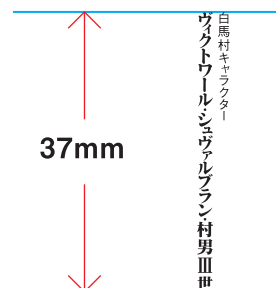

※背景が濃色などで視認性に欠ける場合は、「白抜き」で表現してください。

白馬村キャラクター ヴィクトワール・シュヴァルブラン・村男Ⅲ世

タテ組 [モノクロ]

※「ヨコ組」の最小表示サイズは、左右35mm以上とします。

※「タテ組」の最小表示サイズは、天地37mm以上とします。

※背景が濃色などで視認性に欠ける場合は、「白抜き」で表現してください。

白馬村キャラクター

ヴィクトワール・シュヴァルブラン・村男Ⅲ世