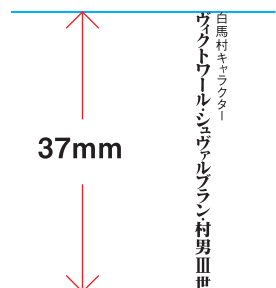

## 白馬村キャラクター ヴィクトワール・シュヴァルブラン・村男Ⅲ世

タテ組 [モノクロ]

※「ヨコ組」の最小表示サイズは、左右35mm以上とします。

※「タテ組」の最小表示サイズは、天地37mm以上とします。

※背景が濃色などで視認性に欠ける場合は、「白抜き」で表現してください。

白馬村キャラクター

ヴィクトワール・シュヴァルブラン・村男Ⅲ世

白馬村キャラクター  
ヴィクトワール・シュヴァルブラン・村男Ⅲ世